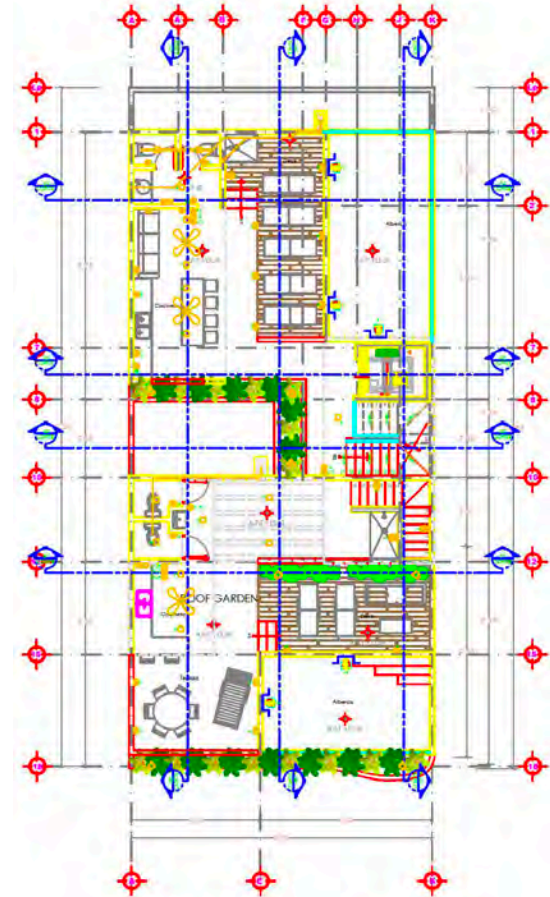

DEPARTAMENTO 703
SOFIA

Septimo Nivel
Dos habitaciones
Metros Totales 56.62 m²

SEPTIMO NIVEL + ROOFTOP

S E R E N A T A | 3 0

D E P A R T A M E N T O S R I V I E R A M A Y A

PLANTA ARQUITECTONICA
7MO NIVEL ROOFTOP +15.30