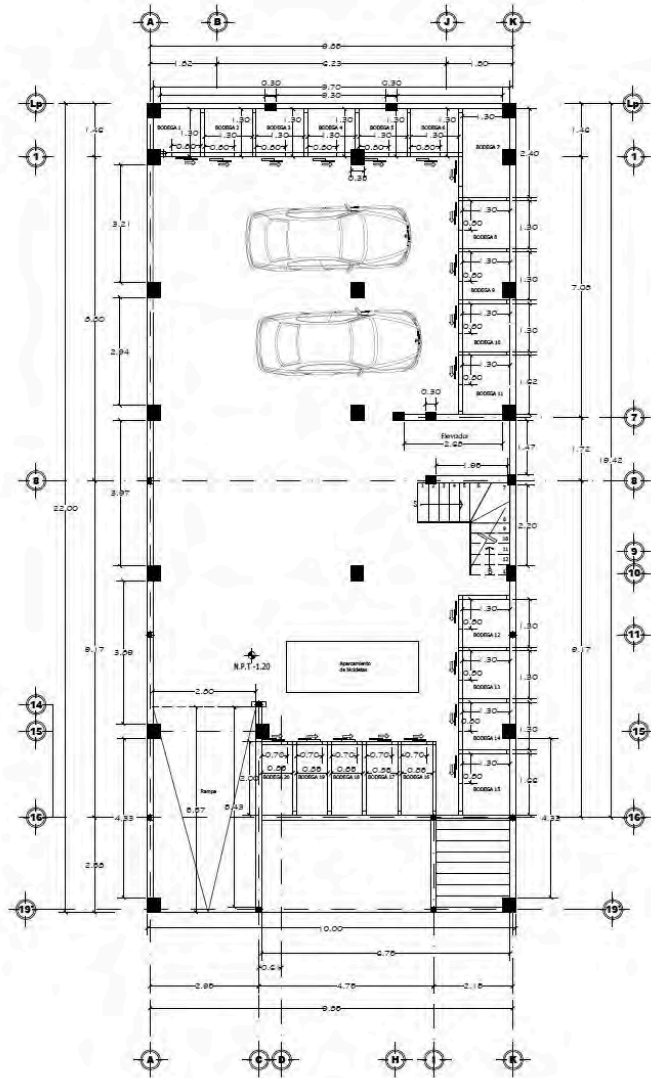

PLANTA ARQUITECTONICA
SOTANO