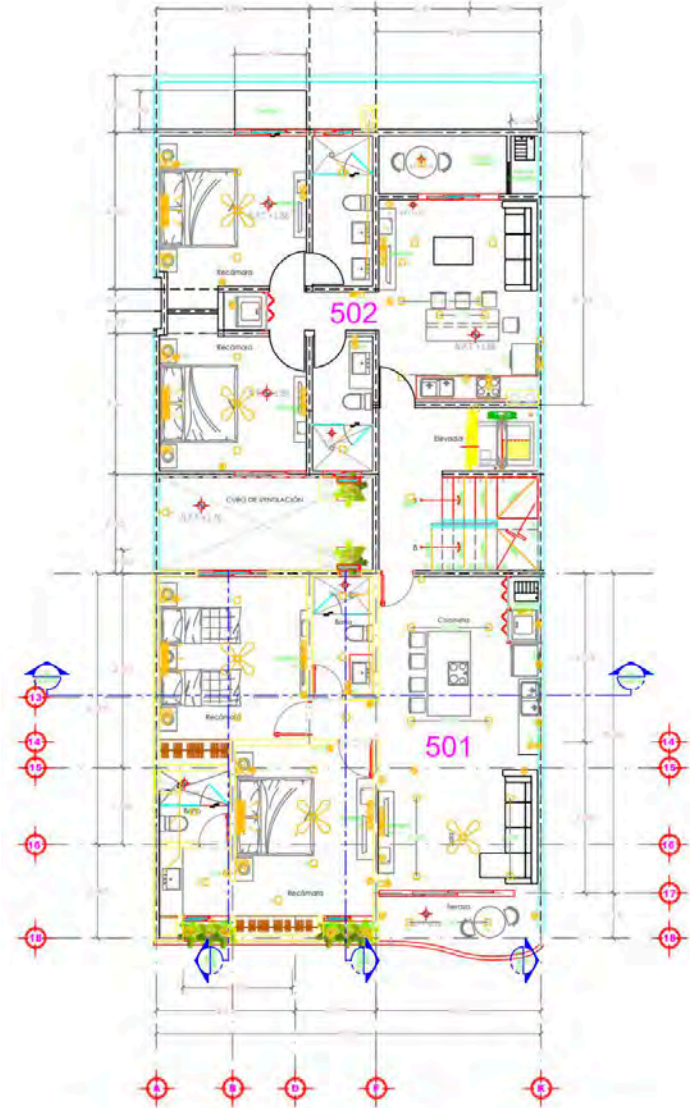

Cuarto Nivel
Dos habitaciones
Metros Totales 56.62 m²

QUINTO NIVEL

SERENATA | 24

DEPARTAMENTOS | RIVIERA MAYA

PLANTA ARQUITECTONICA TIPO
5TO. NIVEL

DEPARTAMENTO 501
VALENTINA

Quinto Nivel
Dos habitaciones
Metros Totales 93.72 m²

DEPARTAMENTO 502
CAMILA

Quinto Nivel
Dos habitaciones
Metros Totales 89.99 m²

SERENATA | 25

SEXTO NIVEL

SERENATA | 26

DEPARTAMENTOS | RIVIERA MAYA

PLANTA ARQUITECTONICA
6TO. NIVEL

DEPARTAMENTO 601
LOLA

Sexto Nivel
Dos habitaciones

Metros Totales 93.72 m²

DEPARTAMENTO 603
LIBERTAD

Sexto Nivel
Dos habitaciones

Metros Totales 56.62 m²

DEPARTAMENTO 602
AMALIA

Sexto Nivel
Estudio

Metros Totales 35.02 m²