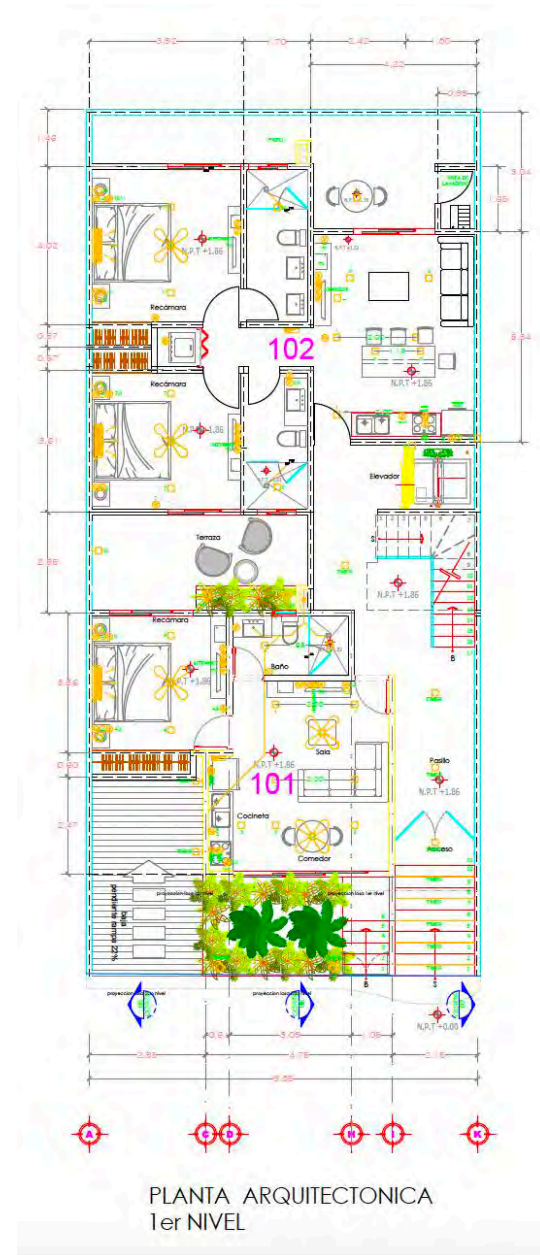

DEPARTAMENTOS | RIVIERA MAYA

PLANTA ARQUITECTONICA
1er NIVEL

DEPARTAMENTO 101
ELSA

Primer Nivel
Una habitación
Habitacional 44.16 m²
Terraza 11.78 m²
Metros Totales 55.92 m²

DEPARTAMENTO 102
LUCIA

Primer Nivel
Dos habitaciones
Habitacional 81.67 m²
Patio con Terraza 18.71 m²
Metros Totales 100.40 m²