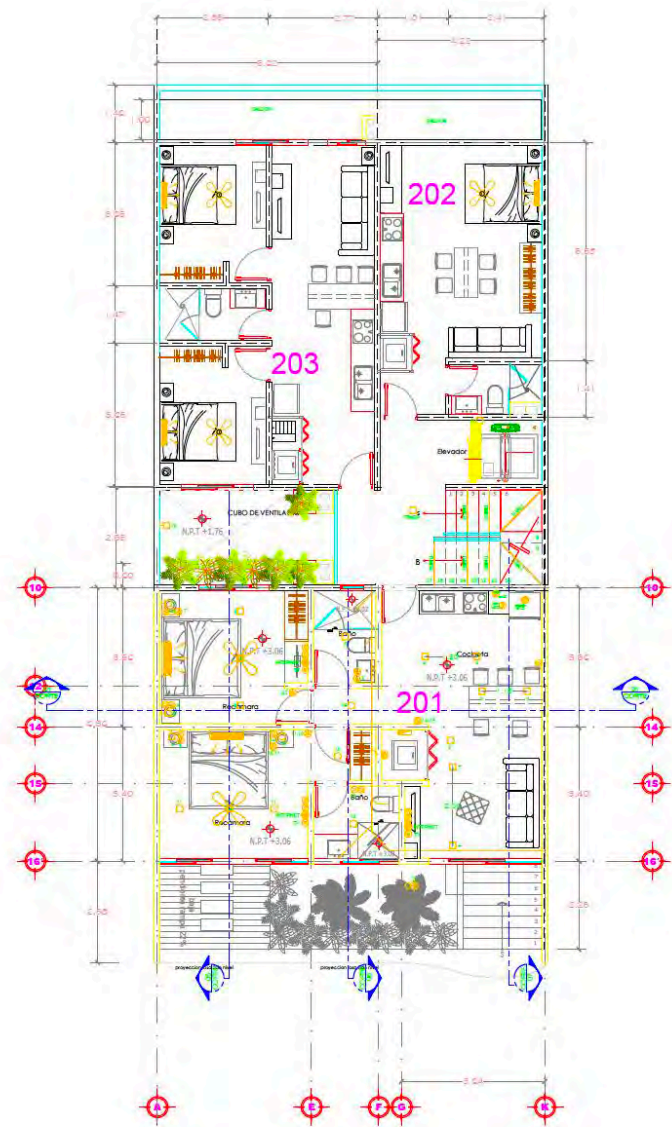

DEPARTAMENTOS | RIVIERA MAYA

PLANTA ARQUITECTONICA
1er NIVEL

DEPARTAMENTO 101
ELSA

Primer Nivel
Una habitación
Habitacional 44.16 m²
Terraza 11.78 m²
Metros Totales 55.92 m²

DEPARTAMENTO 102
LUCIA

Primer Nivel
Dos habitaciones
Habitacional 81.67 m²
Patio con Terraza 18.71 m²
Metros Totales 100.40 m²

SEGUNDO NIVEL

SERENATA | 16

DEPARTAMENTOS | RIVIERA MAYA

PLANTA ARQUITECTONICA
2DO. NIVEL

DEPARTAMENTO 201
OFELIA

Primer Nivel
Dos habitaciones
Habitacional 71.24 m²
Metros Totales 71.24 m²

DEPARTAMENTO 202
EVA

Primer Nivel
Dos habitaciones
Metros Totales 35.02 m²

DEPARTAMENTO 201
SARA

Primer Nivel
Dos habitaciones
Metros Totales 56.62 m²

TERCER NIVEL

SERENATA | 18

DEPARTAMENTOS | RIVIERA MAYA

DEPARTAMENTO 301
SALMA