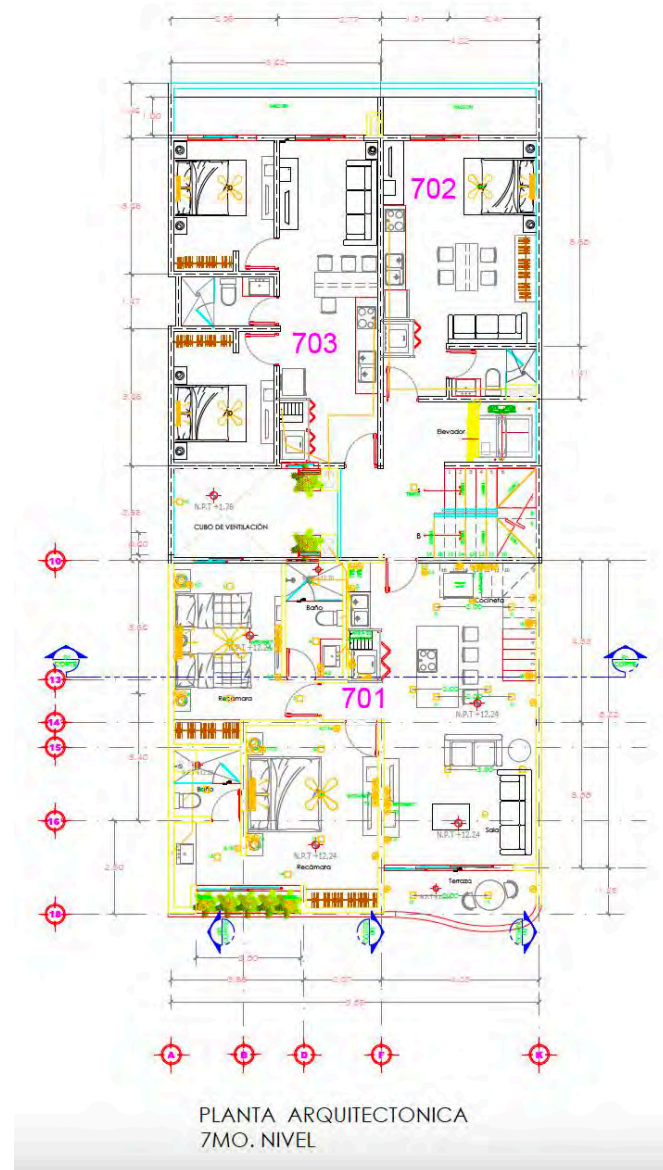

DEPARTAMENTO 502
CAMILA

Quinto Nivel
Dos habitaciones
Metros Totales 89.99 m²

SERENATA | 25

SEXTO NIVEL

SERENATA | 26

DEPARTAMENTOS | RIVIERA MAYA

PLANTA ARQUITECTONICA
6TO. NIVEL

DEPARTAMENTO 601
LOLA

Sexto Nivel
Dos habitaciones

Metros Totales 93.72 m²

DEPARTAMENTO 603
LIBERTAD

Sexto Nivel
Dos habitaciones

Metros Totales 56.62 m²

DEPARTAMENTO 602
AMALIA

Sexto Nivel
Estudio

Metros Totales 35.02 m²

SEPTIMO NIVEL

SERENATA | 28

DEPARTAMENTOS | RIVIERA MAYA

DEPARTAMENTO 701
MARIA

Septimo Nivel
Dos habitaciones - PH
Metros Totales 190.99 m²

DEPARTAMENTO 702
FRIDA

Septimo Nivel
Estudio
Metros Totales 35.02 m²

DEPARTAMENTO 703
SOFIA

Septimo Nivel
Dos habitaciones
Metros Totales 56.62 m²

SEPTIMO NIVEL + ROOFTOP

S E R E N A T A | 3 0

D E P A R T A M E N T O S R I V I E R A M A Y A

PLANTA ARQUITECTONICA
7MO NIVEL ROOFTOP +15.30