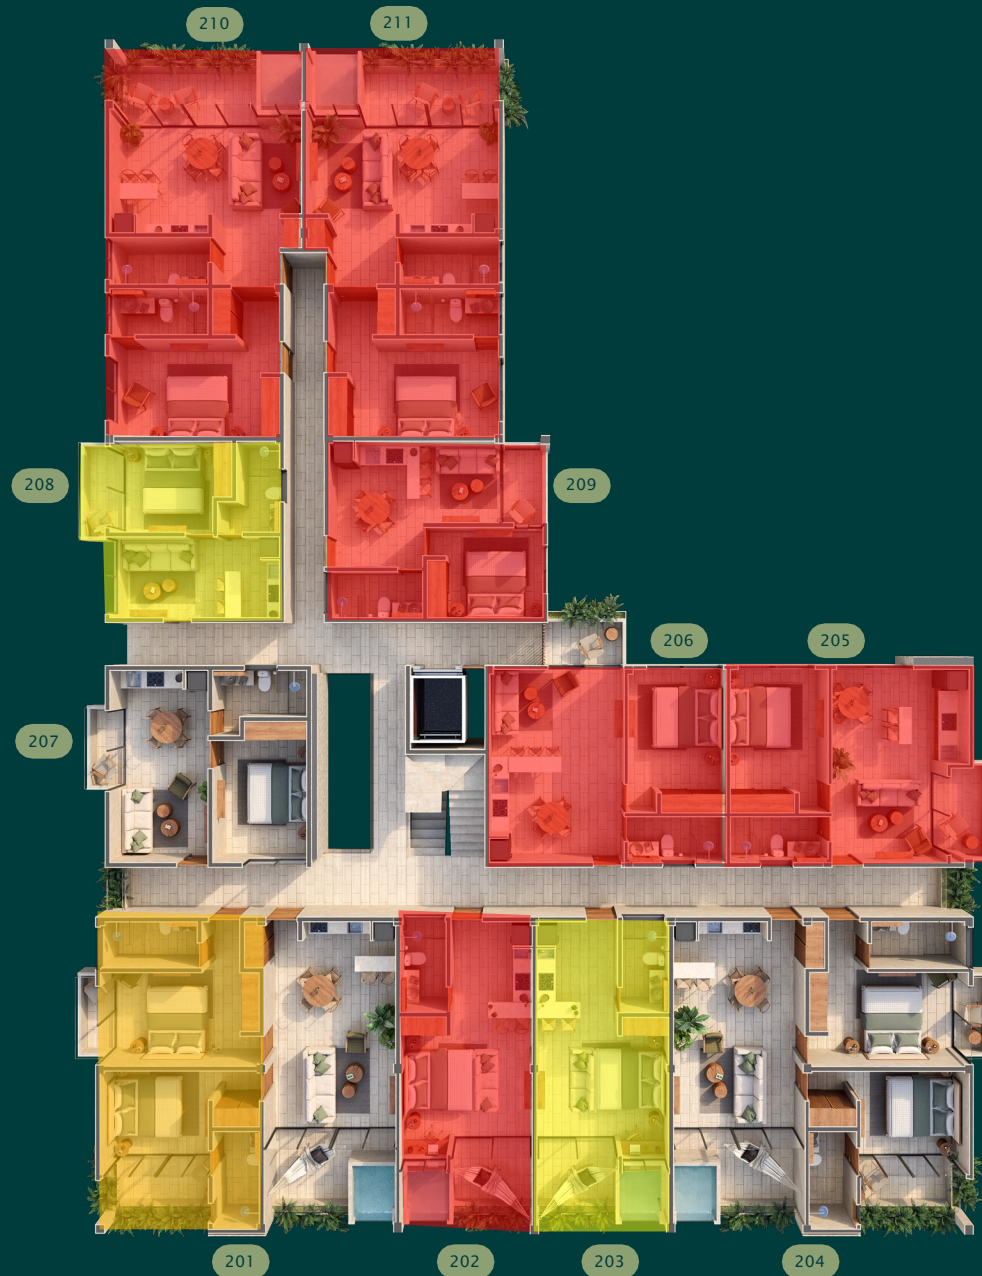

HAMA

BEACH CONDO

PLANTAS DISPONIBILIDAD

NIVEL 1

ENTREGA: JUNIO 2024

- DISPONIBLE
- RESERVADO
- VENDIDO

VISTA AL MAR/
AMANECER

VISTA
A LA JUNGLA/
ATARDECER

MANTENIMIENTO 2.5 usd x M2
PRECIOS LLAVE EN MANO

NIVEL 2

ENTREGA: JUNIO 2024

- DISPONIBLE
- RESERVADO
- VENDIDO

VISTA AL MAR/
AMANECER

VISTA
A LA JUNGLA/
ATARDECER

MANTENIMIENTO 2.5 usd x M2
PRECIOS LLAVE EN MANO