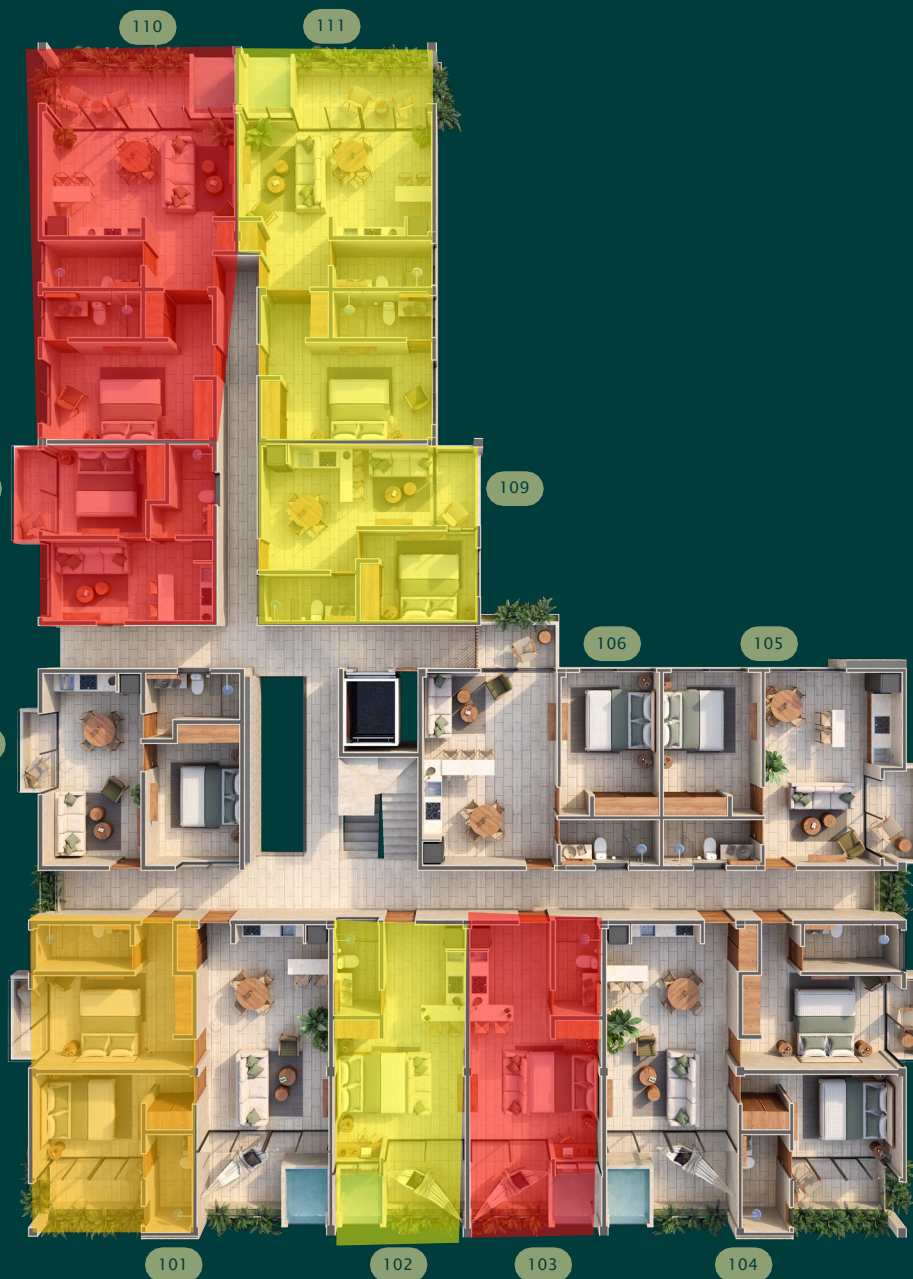

HAMA

BEACH CONDO

PLANTAS DISPONIBILIDAD

NIVEL 1

ENTREGA: JUNIO 2024

- DISPONIBLE
- RESERVADO
- VENDIDO

VISTA AL MAR/
AMANECER

VISTA
A LA JUNGLA/
ATARDECER

MANTENIMIENTO 2.5 usd x M2
PRECIOS LLAVE EN MANO

NIVEL 2

ENTREGA: JUNIO 2024

- DISPONIBLE
- RESERVADO
- VENDIDO

VISTA AL MAR/
AMANECER

VISTA
A LA JUNGLA/
ATARDECER

MANTENIMIENTO 2.5 usd x M2
PRECIOS LLAVE EN MANO