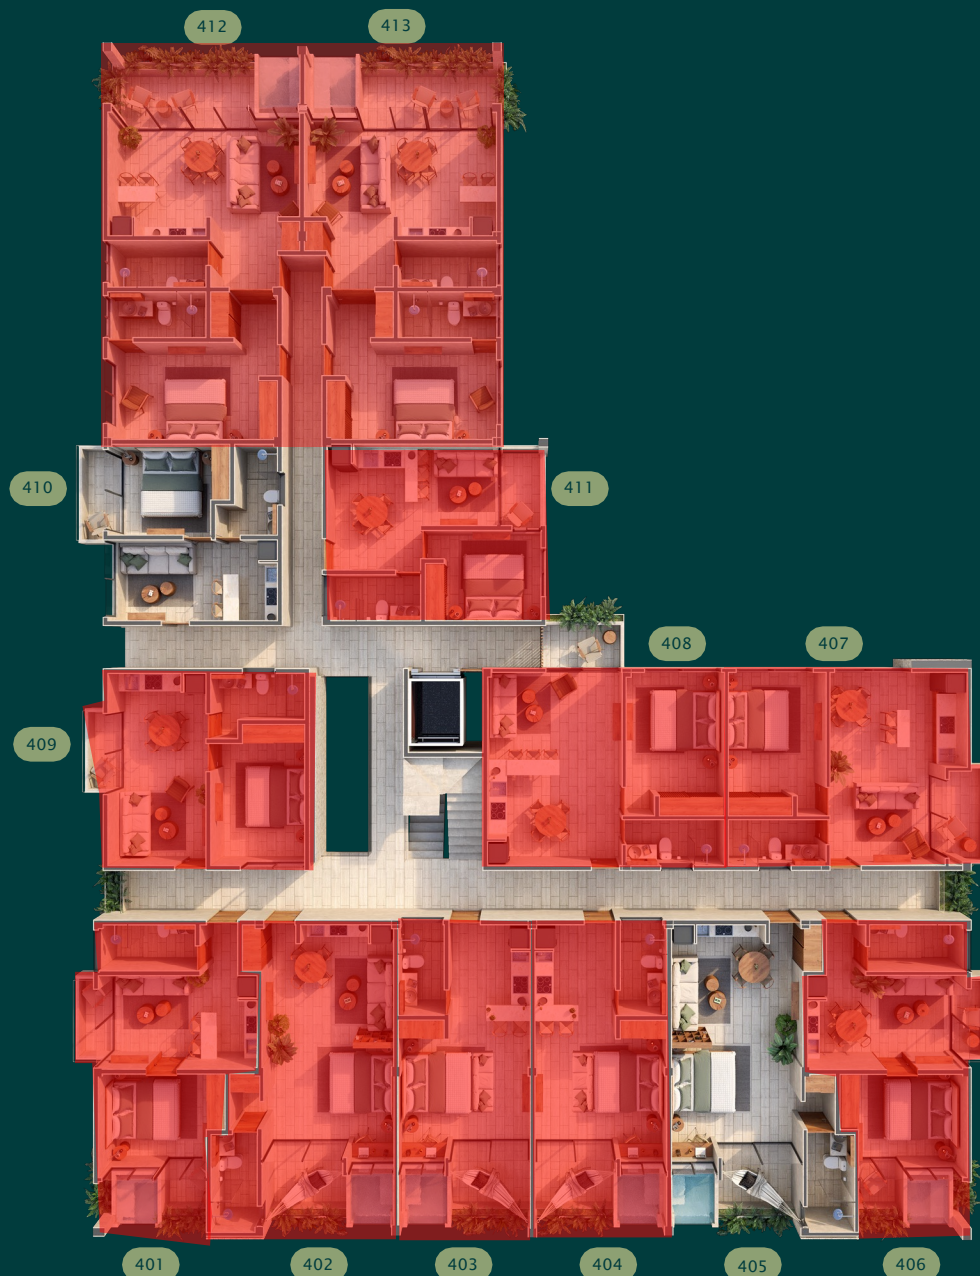

VISTA
A LA JUNGLA/
ATARDECER

MANTENIMIENTO 2.5 usd x M2
PRECIOS LLAVE EN MANO

PENTHOUSE

ENTREGA: JUNIO 2024

- DISPONIBLE
- RESERVADO
- VENDIDO

MANTENIMIENTO 2.5 usd x M2
PRECIOS LLAVE EN MANO

AZOTEA

ENTREGA: JUNIO 2024