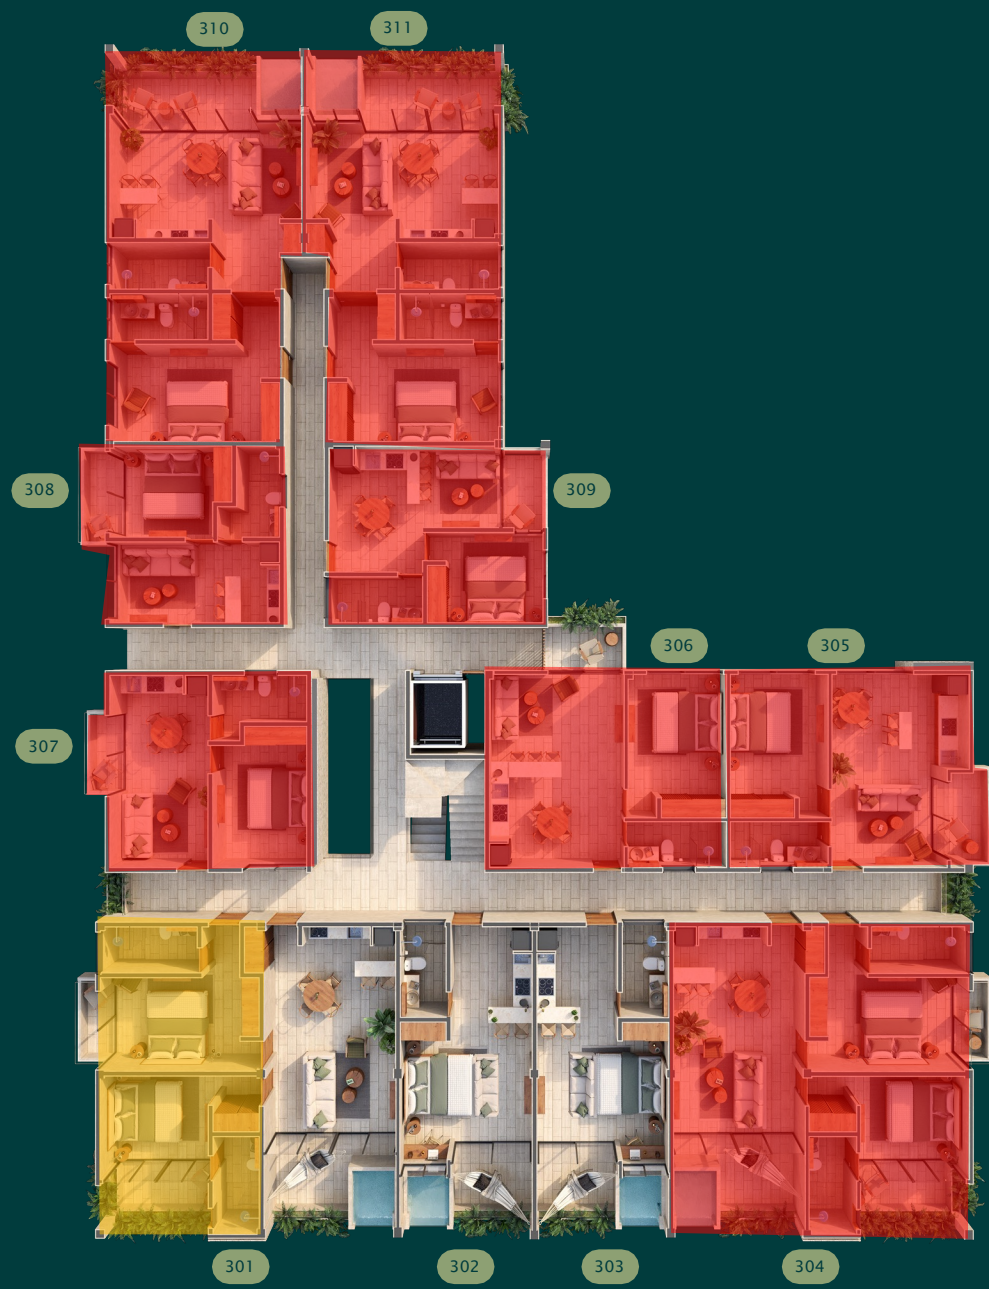

- DISPONIBLE
- RESERVADO
- VENDIDO