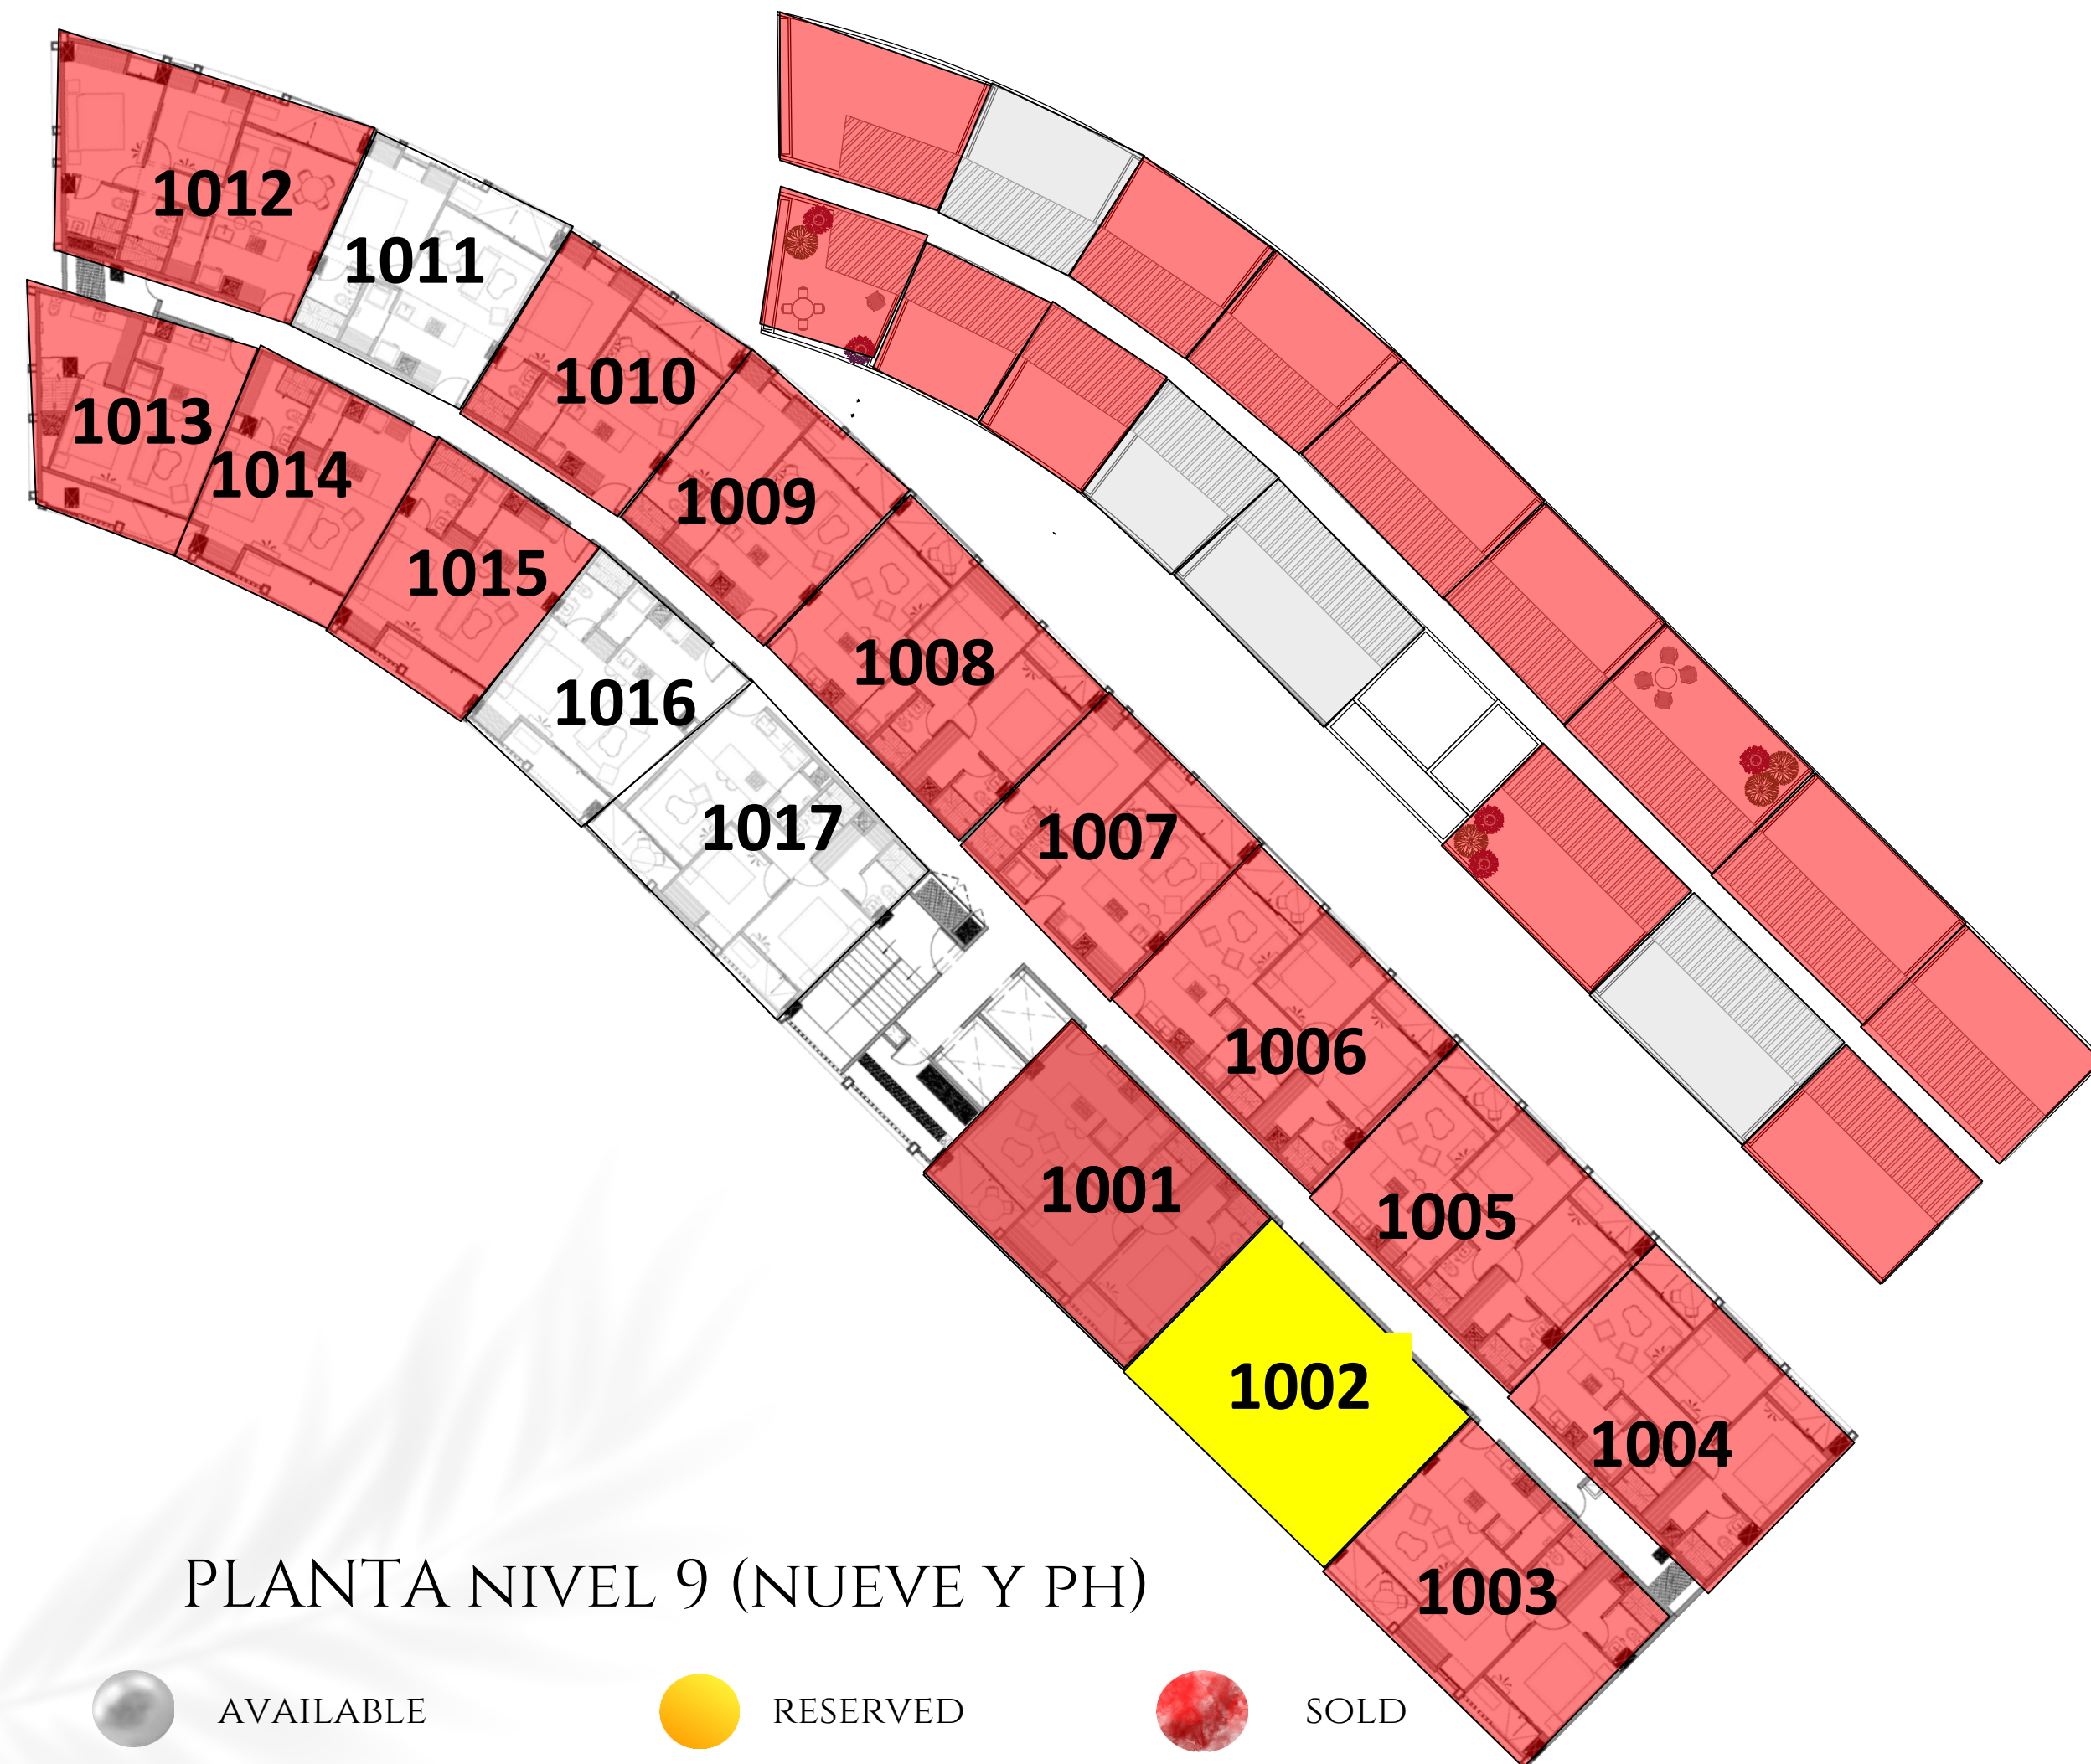

OKÜN

LIVING CANCÚN

AVAILABLE

RESERVED

SOLD

1001			
1002		140.58	$5,811,892.00
1003			
1004			
1005			
1006			
1007			
1008			
1009			
1010			
1011		102.64	$4,728,231.00
1012			
1013			
1014			
1015			
1016		92.07	$4,325,892.00
1017		142.51	$6,079,716.00