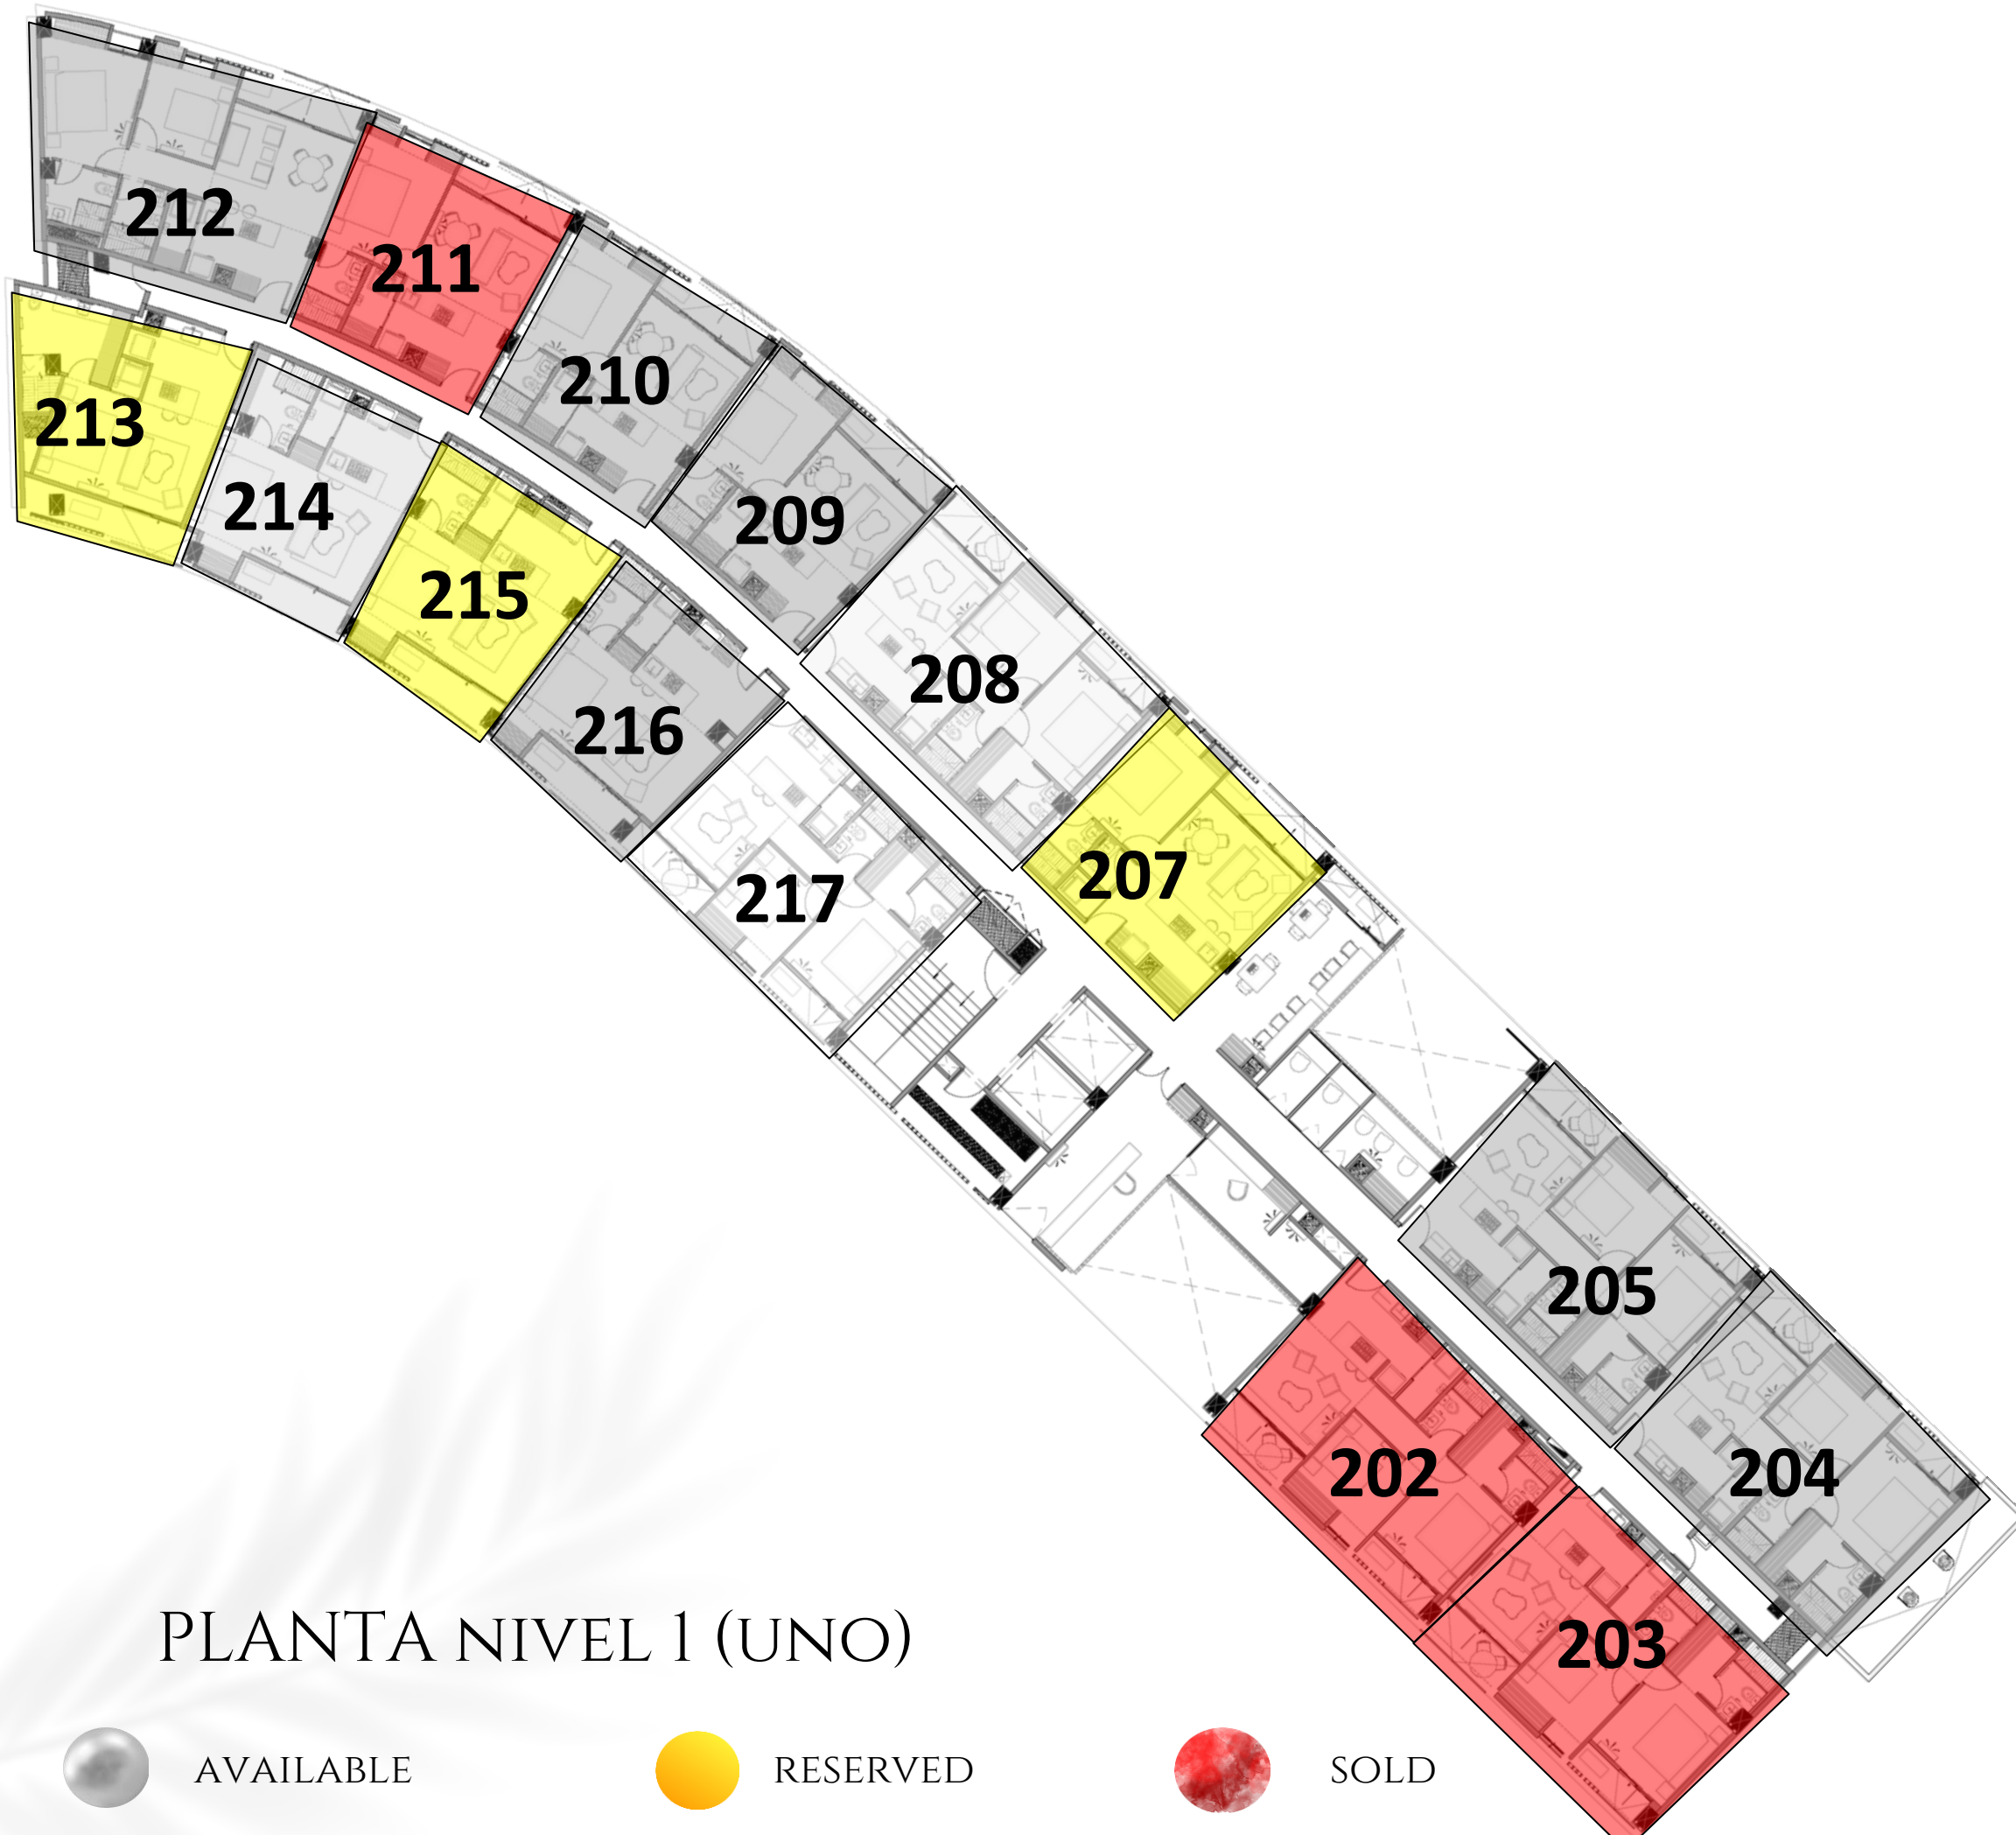

OKÜN
LIVING CANCÚN

OKÜN

LIVING CANCÚN

NIV. PLANTA BAJA

AVAILABLE

RESERVED

SOLD

UNIDAD	MODELO	METRAJE	PRECIO
102	VITA	96.72	\$ 4,197,185.00
103	VITA	98.49	\$4,289,726.00
104			
105	VITA	96.84	\$4,543,934.00
107	OHANA	74.43	\$3,567,786.00
108	VITA	96.75	\$4,542,134.00
109	OAHANA	72.74	\$3,442,553.00
110	OAHANA	71.73	\$3,422,353.00
111	OHANA	71.73	\$3,422,353.00
112	ZEN	104.29	\$4,830,151.00
113	SERENA	63.23	\$3,165,024.00
114	SERENA	62.61	\$3,107,725.00
115	SERENA	62.48	\$3,072,487.00
116	SERENA	62.42	\$3,099,365.00
117	VITA	97.7	\$4,274,828.00

OKÜN

LIVING CANCÚN

PLANTA NIVEL 1 (UNO)

AVAILABLE

RESERVED

SOLD

UNIDAD	MODELO	METRAJE	CAJONES	PRECIO
202	VENDIDO			
203	VENDIDO	77.14	2	
204	VITA	77.14	2	\$4,236,538.00
205	VITA	75.24	1	\$3,929,631.00
207	APARTADA	57.76	1	
208	VITA	75.24	1	\$3,929,631.00
209	OHANA	55.22	1	\$3,092,153.00
210	OHANA	55.22	1	\$3,092,153.00
211	VENDIDO	55.22	1	
212	ZEN	79.20	2	\$4,349,673.00
213	RESERVADO	55.26	1	
214	SERENA	51.38	1	\$2,877,125.00
215	RESERVADO	50.64	1	
216	SERENA	51.42	1	\$2,879,365.00
217	VITA	77.17	2	\$3,864,228.00

OKÜN

LIVING CANCÚN

UNIDAD	MODELO	METRAJE	CAJONES	PRECIO
301	VENDIDO	75.24	1	
302	VENDIDO	75.24	1	
303	RESERVADO	77.14	2	
304	VITA	77.14	2	\$4,257,305.00
305	VITA	75.24	1	\$3,949,887.00
306	OHANA	75.24	1	\$3,949,887.00
307	VENDIDA	57.76	1	
308	VITA	75.24	1	\$3,949,887.00
309	APARTADA	55.22	1	
310	APARTADA	55.22	1	
311	OHANA	55.22	1	\$3,092,153.00
312	ZEN	79.20	2	\$4,370,995.00
313	SERENA	55.26	1	\$2,975,378.00
314	SERENA	51.38	1	\$2,877,125.00
315	VENDIDO	50.64	1	
316	SERENA	51.42	1	\$2,879,365.00
317	VENDIDO	77.17	2	