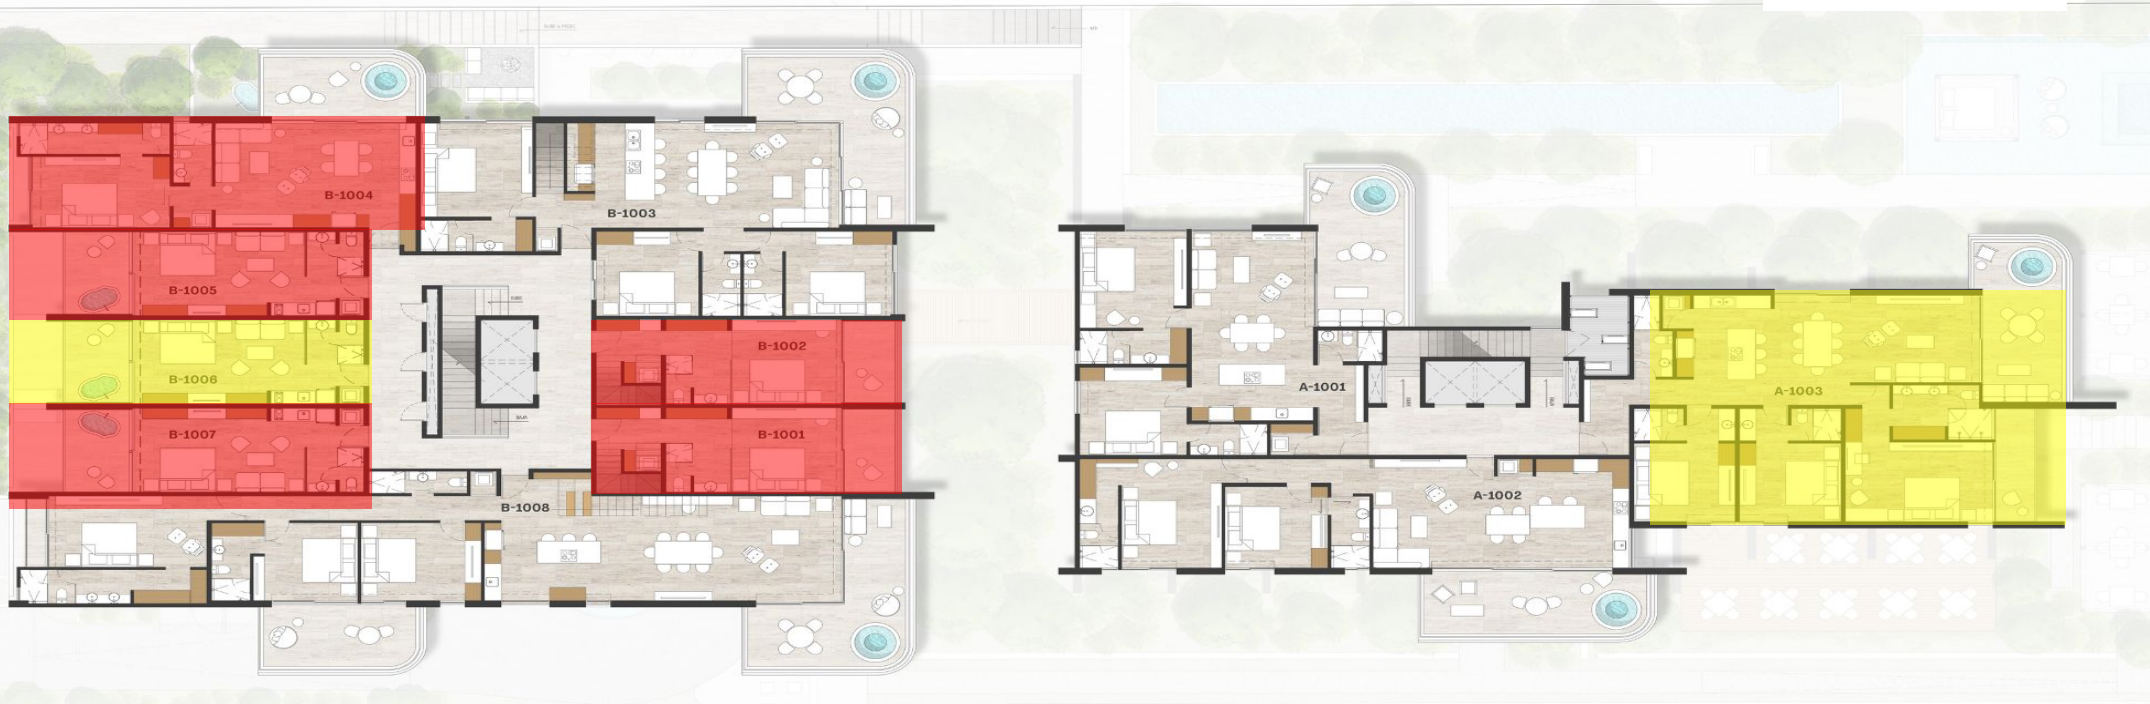

INVENTARIO VISUAL BAO

EMITIDO: PLAYA DEL CARMEN Tuesday 12th of March 2024 04:59:41 PM - baf5d6f24a3b20463c5f343f7235bb20

 RESERVADO

 VENDIDO

NIVEL 10

INVENTARIO VISUAL BAO

EMITIDO: PLAYA DEL CARMEN Tuesday 12th of March 2024 04:59:41 PM - baf5d6f24a3b20463c5f343f7235bb20

 RESERVADO

 VENDIDO

NIVEL 11