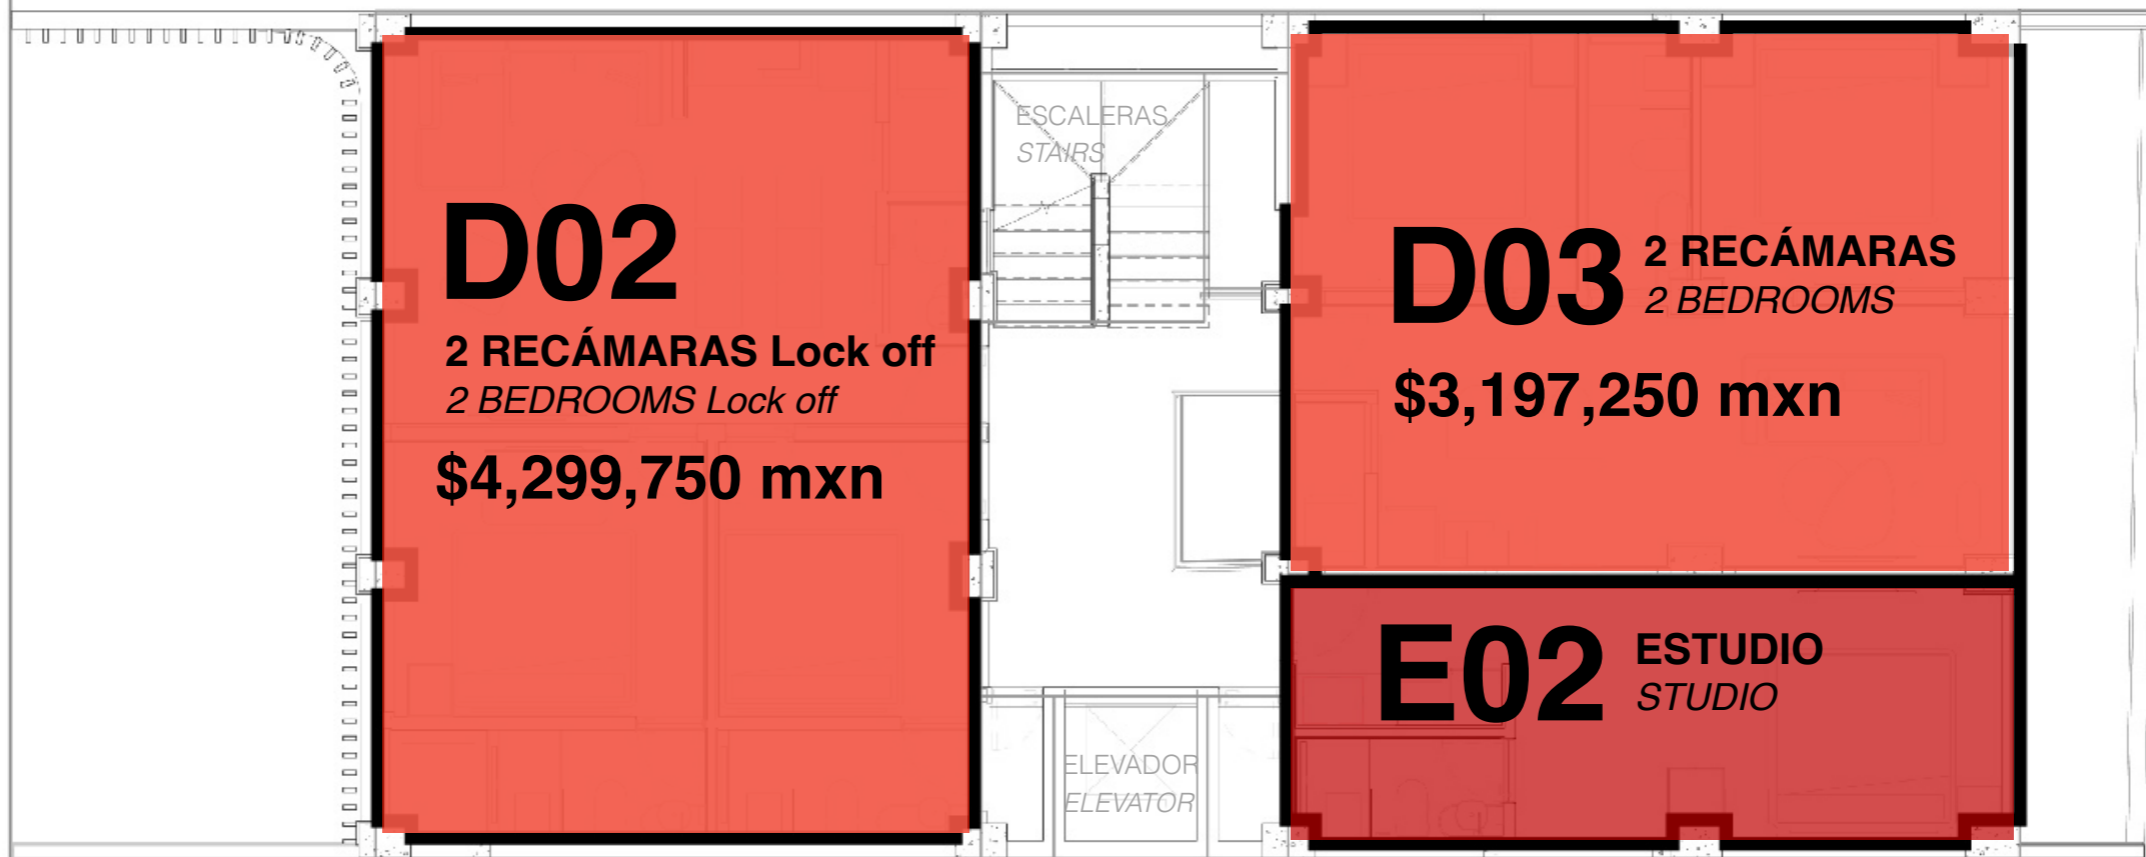

PRIMER NIVEL
FIRST LEVEL

CALLE 26 NTE

HACIA LA PLAYA / TO THE BEACH

- DISPONIBLE
  AVAILABLE
- RESERVADO
  RESERVED
- VENDIDO
  SOLD
- BLOQUEADO
  BLOCKED

Precios en MXN (Pesos Mexicanos). Precios pueden variar sin previo aviso. / Prices in Mexican Pesos. Prices may vary without notice.