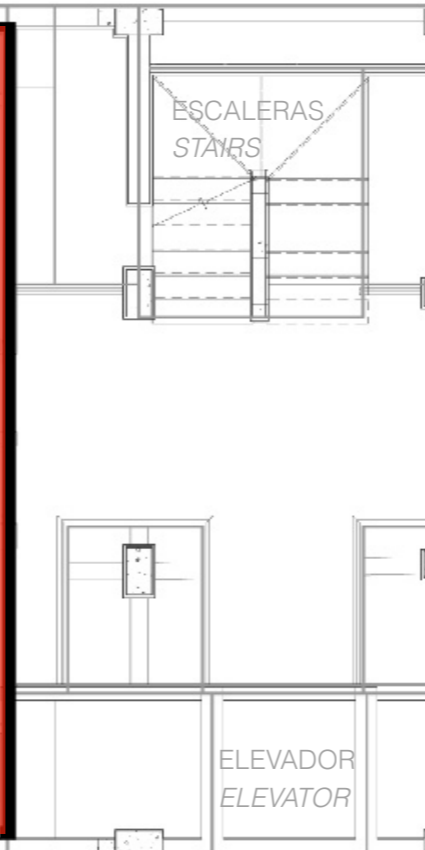

TERCER NIVEL

THIRD LEVEL

CALLE 26 NTE

HACIA LA PLAYA / TO THE BEACH

D06

2 RECÁMARAS Lock off
+ Alberca privada
2 BEDROOMS Lock off
+ Private pool

\$4,630,500 mxn

D07

2 RECÁMARAS Lock off
+ Alberca privada + Terraza
2 BEDROOMS Lock off
+ Private pool + Terrace

\$5,071,500 mxn

- DISPONIBLE
AVAILABLE
- RESERVADO
RESERVED
- VENDIDO
SOLD
- BLOQUEADO
BLOCKED

Precios en MXN (Pesos Mexicanos). Precios pueden variar sin previo aviso. / Prices in Mexican Pesos. Prices may vary without notice.