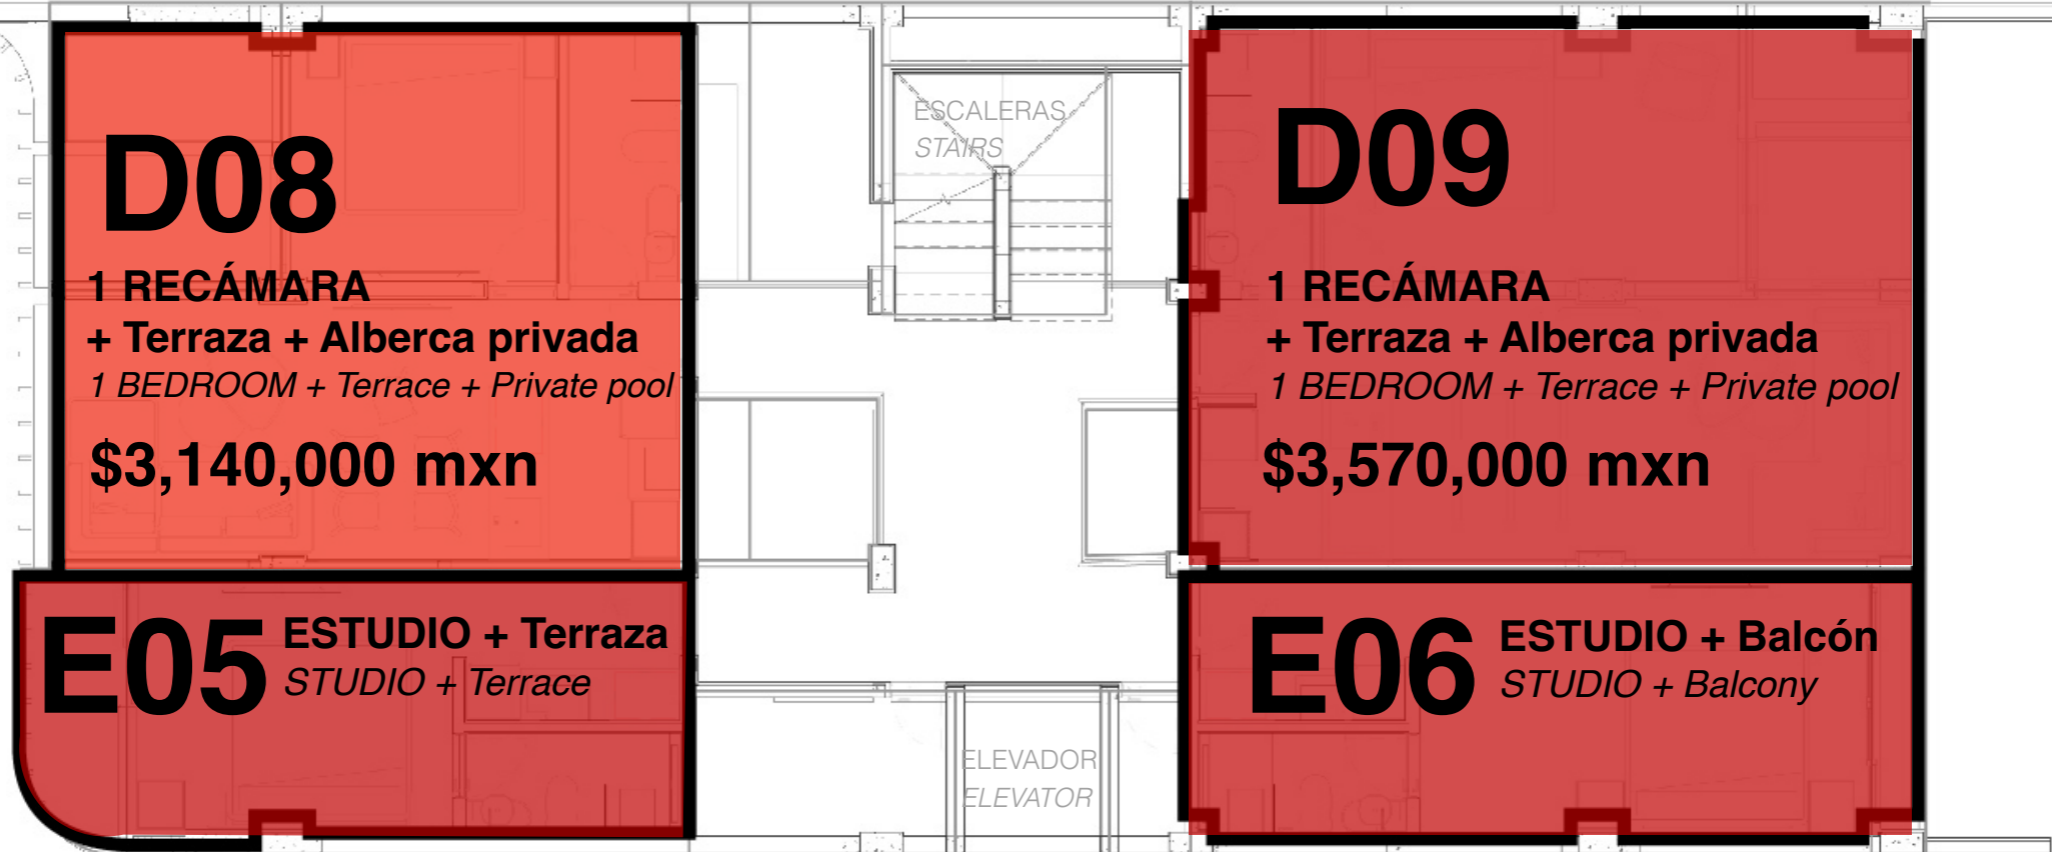

CUARTO NIVEL

FOURTH LEVEL

CALLE 26 NTE

HACIA LA PLAYA / TO THE BEACH

- DISPONIBLE
  AVAILABLE
- RESERVADO
  RESERVED
- VENDIDO
  SOLD
- BLOQUEADO
  BLOCKED

Precios en MXN (Pesos Mexicanos). Precios pueden variar sin previo aviso. / Prices in Mexican Pesos. Prices may vary without notice.