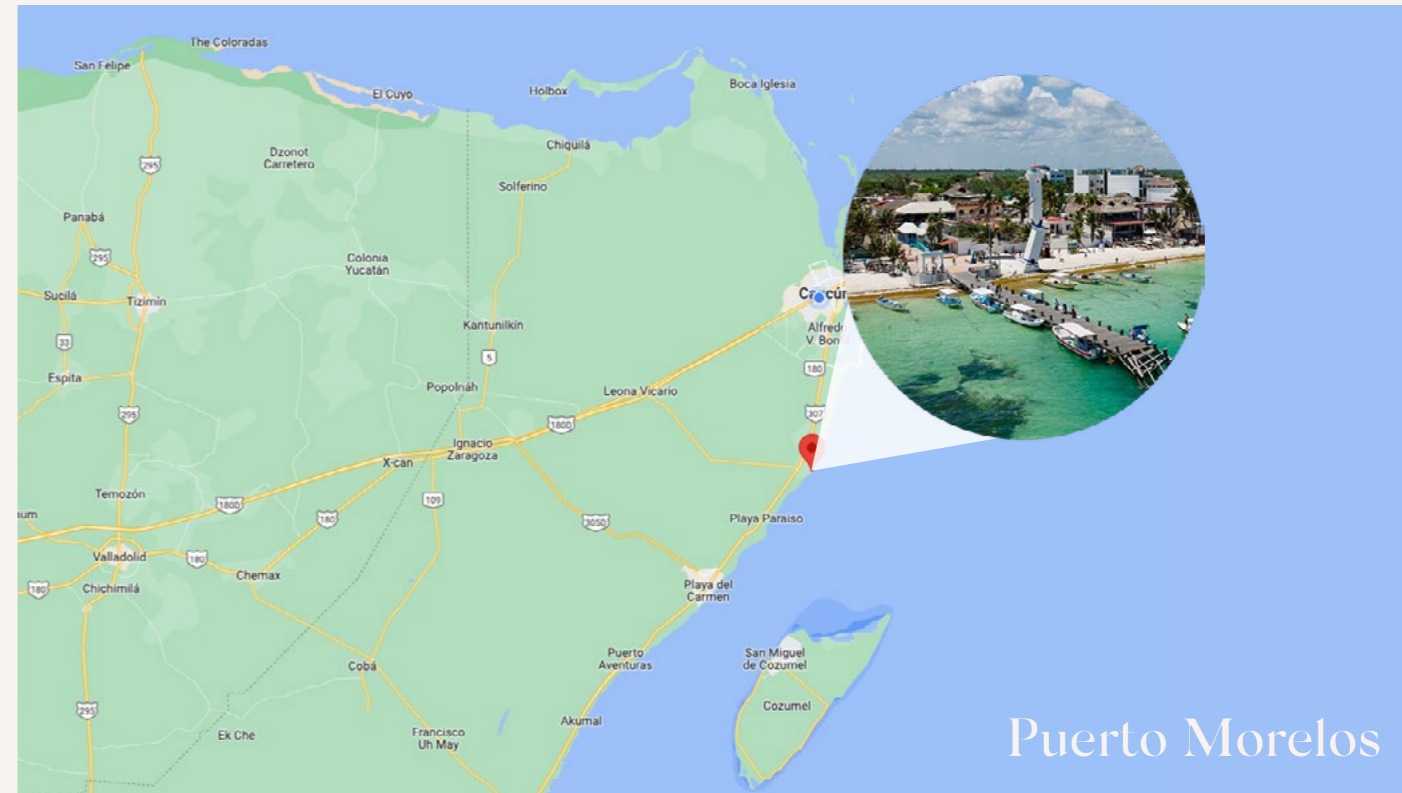

¿POR QUÉ PUERTO MORELOS?

La pregunta debería ser “¿Por qué no?”

Ubicación estratégica en la Riviera Maya: a tan solo 15 minutos del aeropuerto internacional de Cancún, 20 minutos de Cancun, 40 min. de Playa del Carmen y 1:20 hr. de Tulum.

Mercado inmobiliario con mayor crecimiento en México. Destino pujante con gran plusvalía

Tesoros naturales: Selva tropical, cenotes, playas caribeñas y la segunda barrera arrecifal más grande del mundo.

La tranquilidad de una ciudad pequeña.
El dinamismo de un destino cosmopolita.