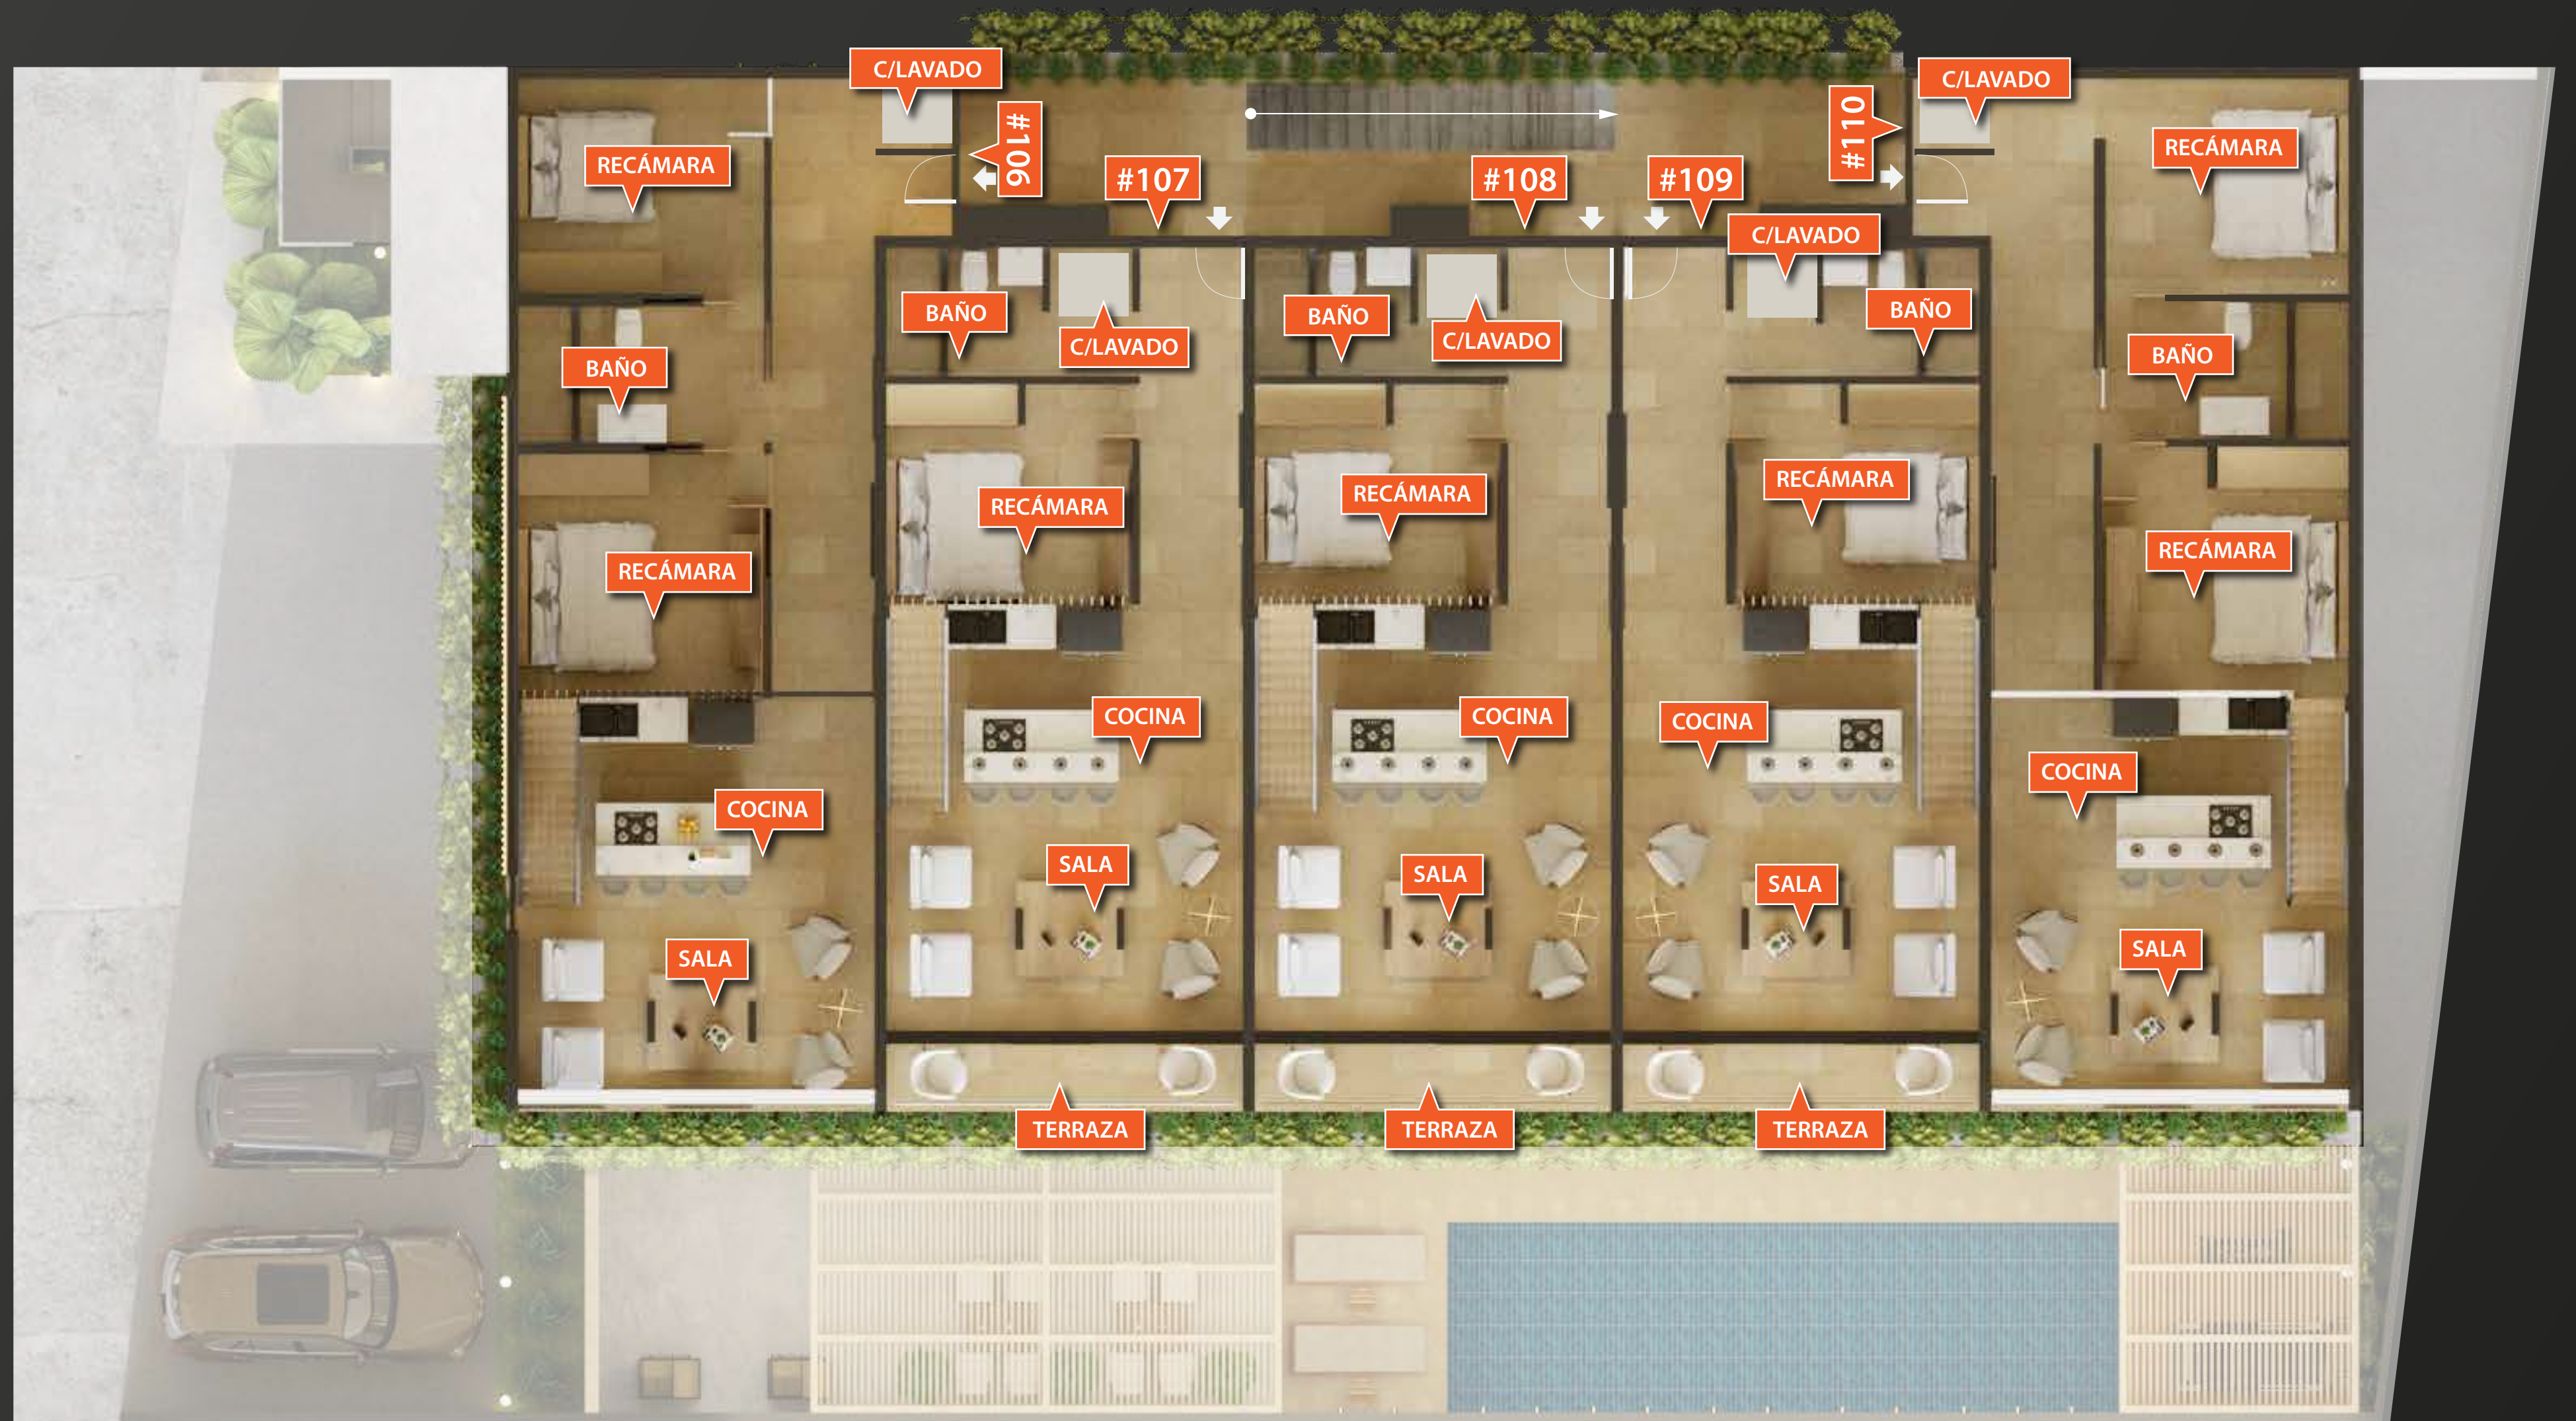

Páramo

LOFTS & SUITES

Preventa

NATURALMENTE
Pm
URBANO

Ubicación

Variedad de OPCIONES

DIFERENCIADORES

-  Acceso controlado
-  Sistema de Seguridad 24/7
-  Ubicación estratégica
-  Gimnasio holístico
-  Garage techado
-  Pet friendly
-  Eco friendly

PLANTA Baja

Estacionamiento techado

Estacionamiento de visitas

Alberca

Baño

Gimnasio Holístico

Pergolado

Parrillada

PLANTA 1er Nivel

Departamentos Loft

PLANTA 2do Nivel

Departamentos Suite

PLANTA 2do Nivel Mezzanine

Departamentos Suite

DEPARTAMENTOS Loft

desde 66m²

DEPARTAMENTOS

Suite desde 95m²

MEZZANINE SUITE

PERSONALIZA LOS ESPACIOS

a tu gusto

TERRAZA

alberca

FACHADA