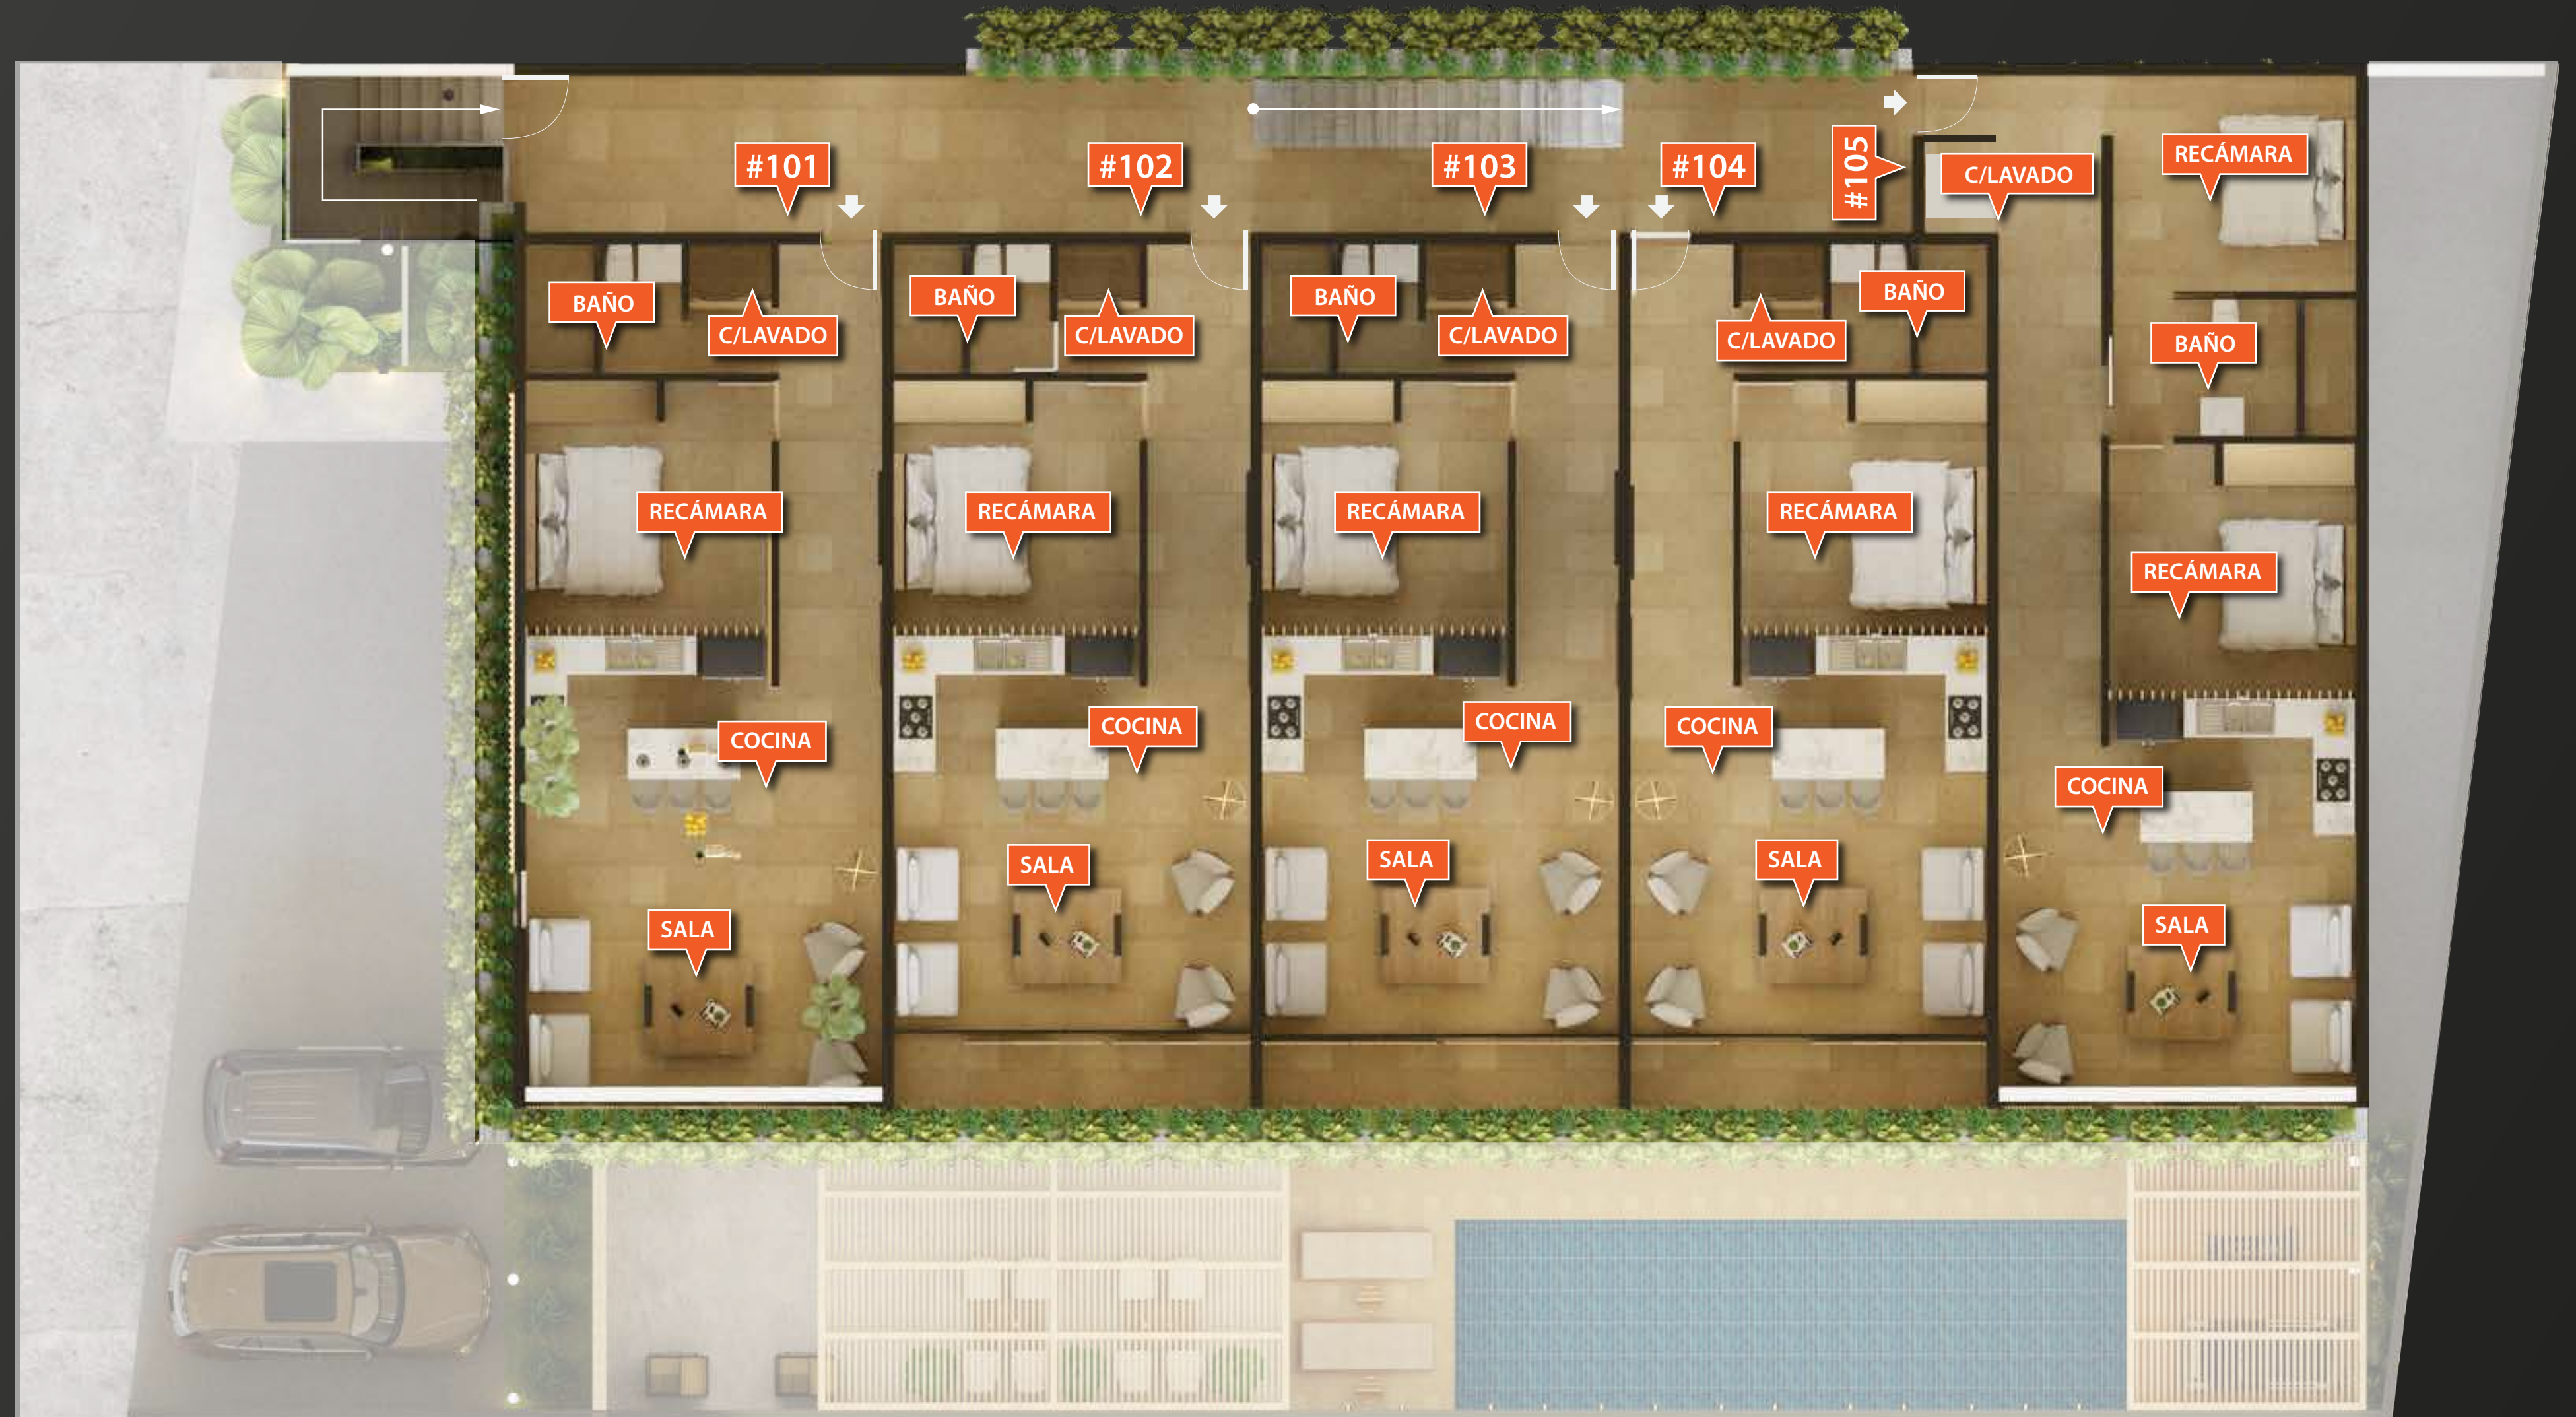

Páramo

LOFTS & SUITES

Preventa

NATURALMENTE
Pm
URBANO

Ubicación

Variedad de OPCIONES

DIFERENCIADORES

-  Acceso controlado
-  Sistema de Seguridad 24/7
-  Ubicación estratégica
-  Gimnasio holístico
-  Garage techado
-  Pet friendly
-  Eco friendly

PLANTA Baja

Estacionamiento techado

Estacionamiento de visitas

Alberca

Baño

Gimnasio Holístico

Pergolado

Parrillada

PLANTA 1er Nivel

Departamentos Loft

PLANTA 2do Nivel

Departamentos Suite

PLANTA 2do Nivel Mezzanine

Departamentos Suite

DEPARTAMENTOS Loft

desde 66m²

DEPARTAMENTOS

Suite desde 95m²

MEZZANINE SUITE

PERSONALIZA LOS ESPACIOS

a tu gusto

TERRAZA

alberca

FACHADA