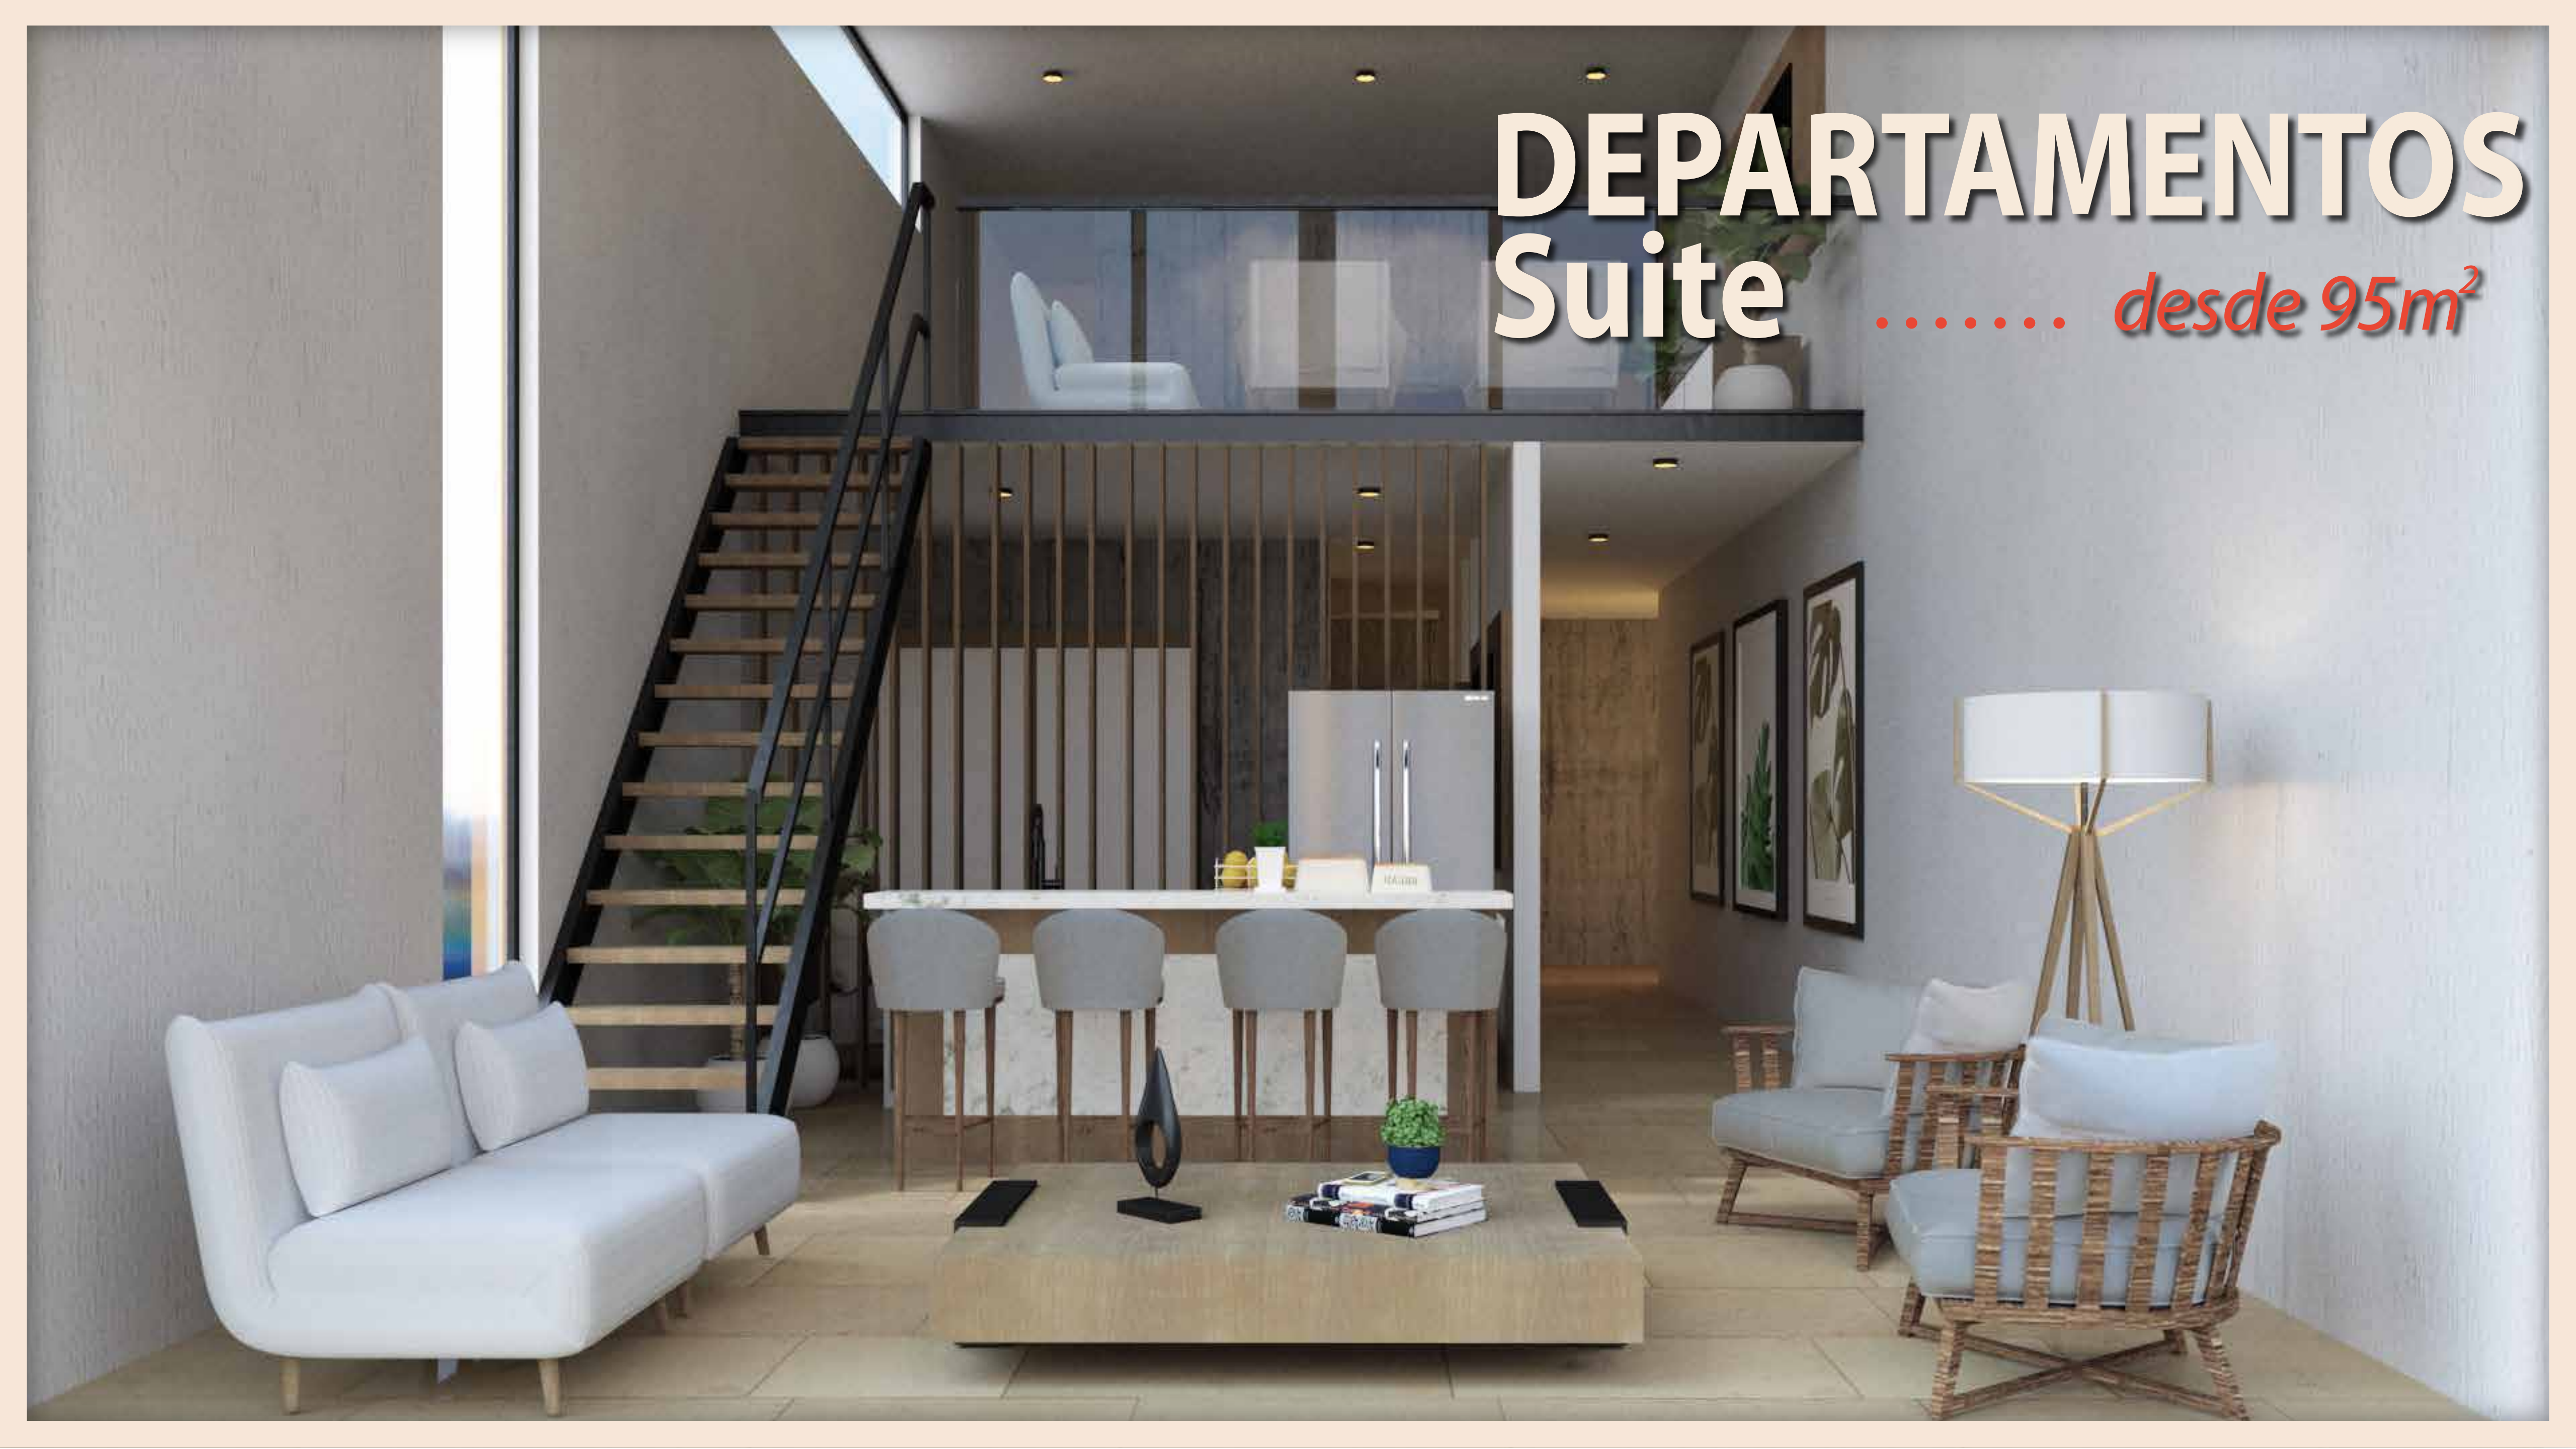

PLANTA Baja

Estacionamiento techado

Estacionamiento de visitas

Alberca

Baño

Gimnasio Holístico

Pergolado

Parrillada

DEPARTAMENTOS

Suite desde 95m²

MEZZANINE SUITE

PERSONALIZA LOS ESPACIOS

a tu gusto

TERRAZA

alberca

FACHADA