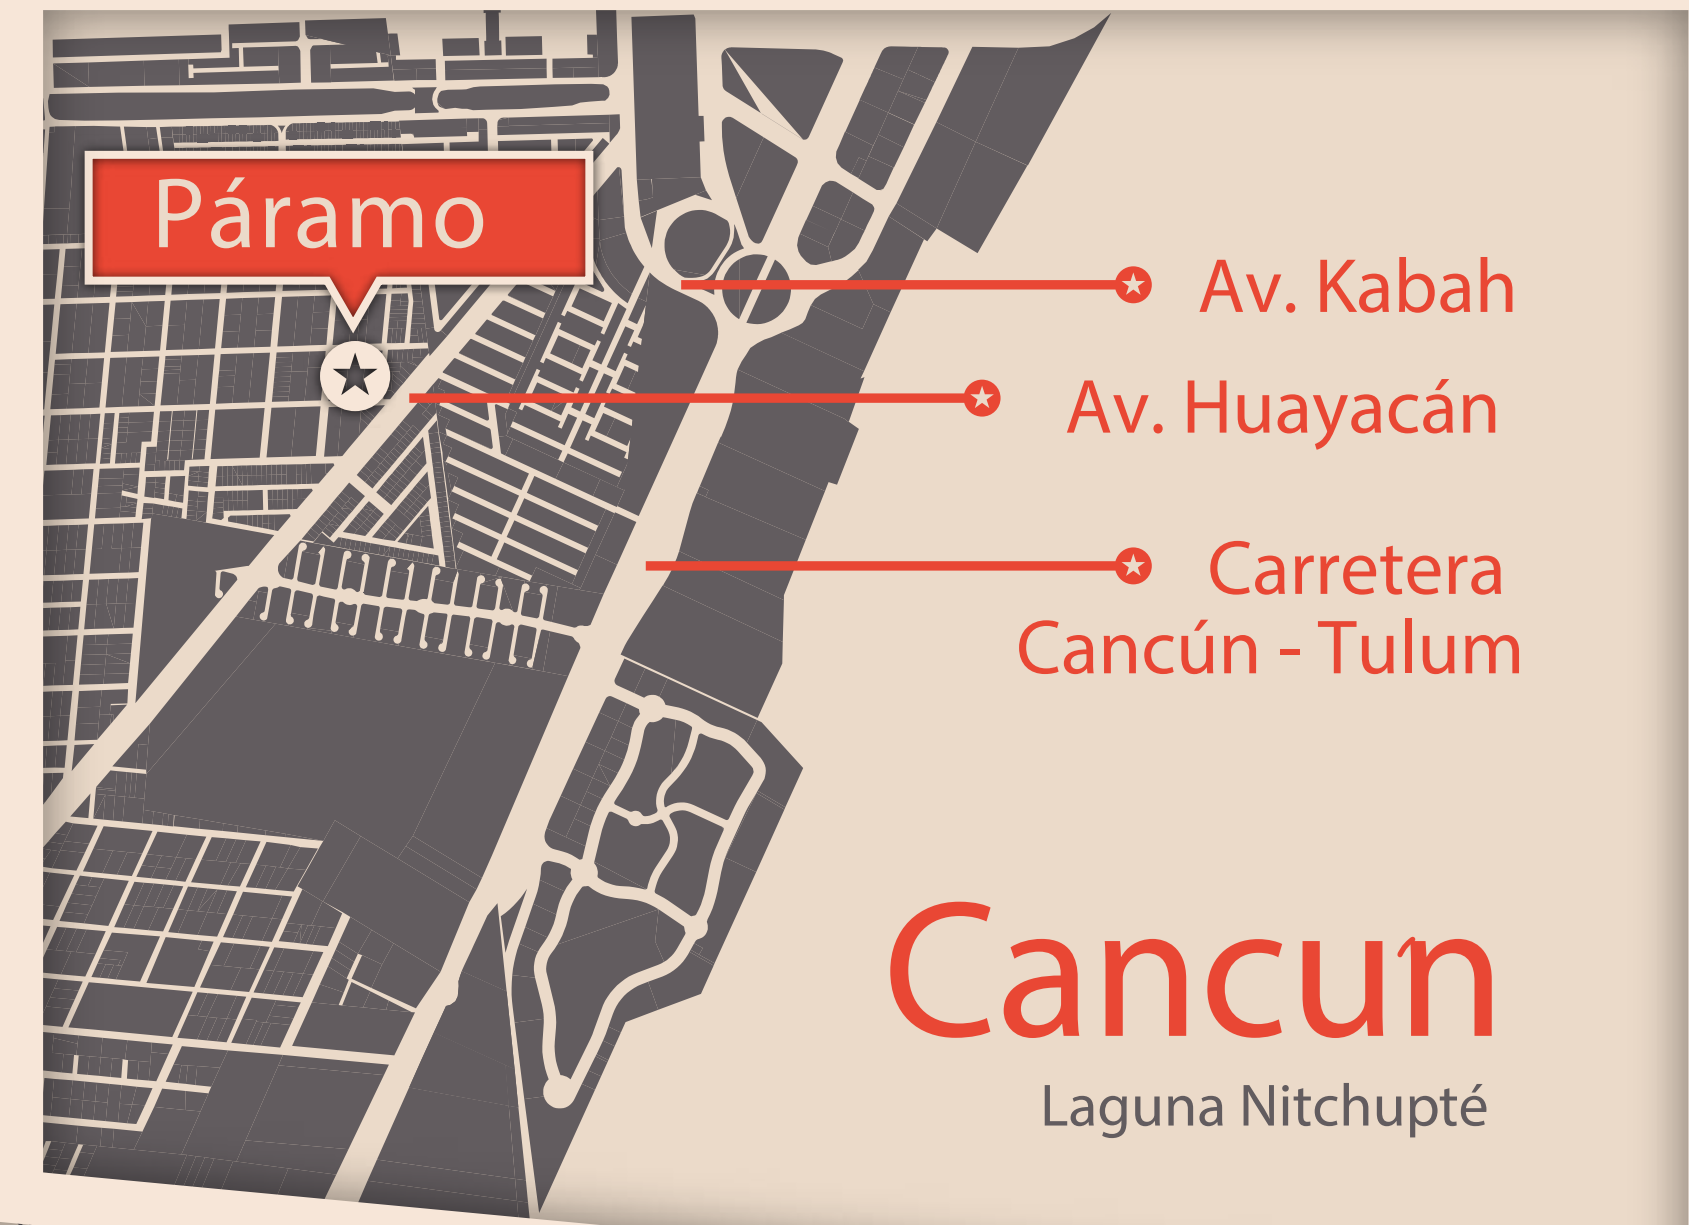

Páramo

LOFTS & SUITES

Preventa

NATURALMENTE
Pm
URBANO

Ubicación

Variedad de OPCIONES

DIFERENCIADORES

-  Acceso controlado
-  Sistema de Seguridad 24/7
-  Ubicación estratégica
-  Gimnasio holístico
-  Garage techado
-  Pet friendly
-  Eco friendly