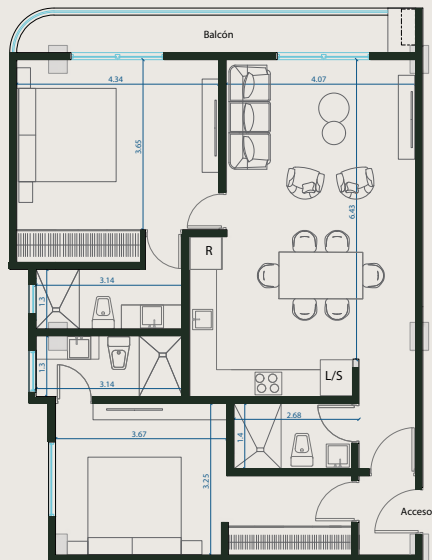

# 2 HABITACIONES

LOCK OFF

ESTANDAR

NIVEL 1 - 2 - 3 - 4

**Unidades desde 79.12 m<sup>2</sup>:** 102, 105, 202, 205, 302, 305, 402, 405

**A**

**B**

## PLUS

NIVEL 1 - 2 - 3

**Unidades desde 100.19 m<sup>2</sup>:** 101, 106, 201, 206, 301, 306

**PLUS A**

**PLUS B**