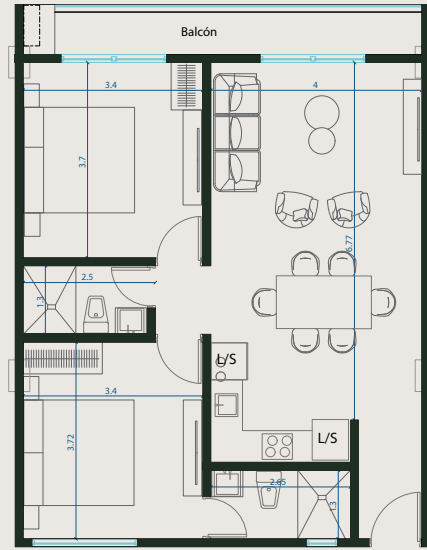

# 2 HABITACIONES

LOCK OFF

ESTANDAR

NIVEL 1 - 2 - 3 - 4

**Unidades desde 79.12 m<sup>2</sup>:** 102, 105, 202, 205, 302, 305, 402, 405

**A**

**B**