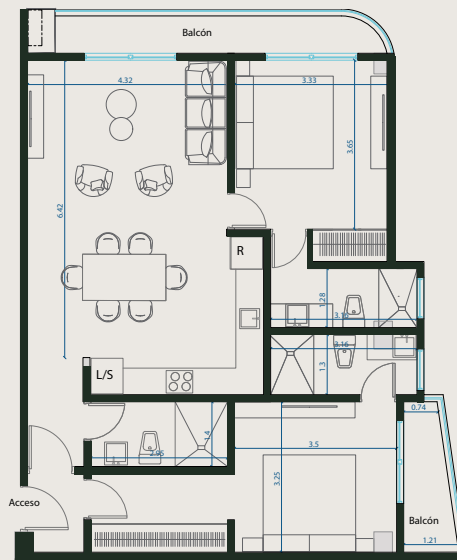

# 2 HABITACIONES

LOCK OFF

ESTANDAR

NIVEL 1 - 2 - 3 - 4

**Unidades desde 79.12 m<sup>2</sup>:** 102, 105, 202, 205, 302, 305, 402, 405

**A**

**B**

## PLUS

NIVEL 1 - 2 - 3

**Unidades desde 100.19 m<sup>2</sup>:** 101, 106, 201, 206, 301, 306

**PLUS A**

**PLUS B**